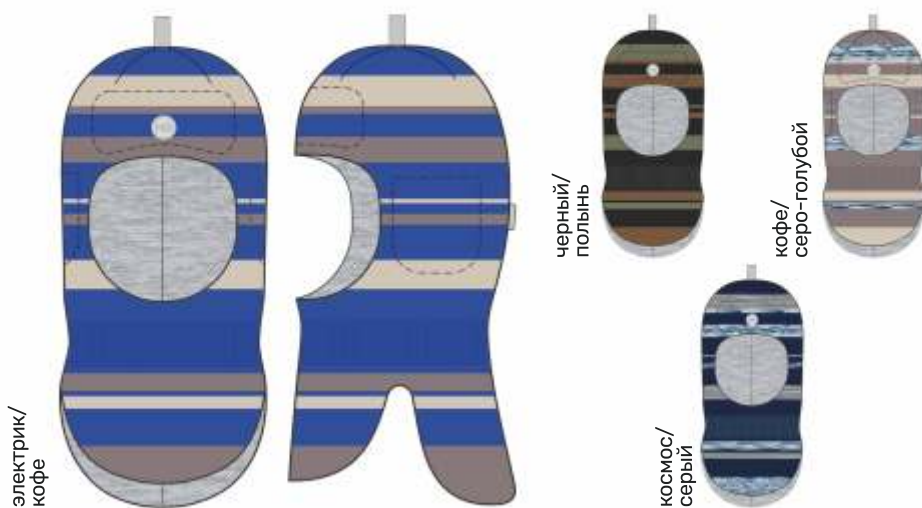

детская  
**БАЛАКЛАВА «АЛТАЙ»**

арт. 10з15224

48-52 50-54

Верх: шерсть 50%, акрил 50%

Подкладка: 100% хлопок

Утеплитель: 80

электрик/  
кофе

черный/  
полюнь