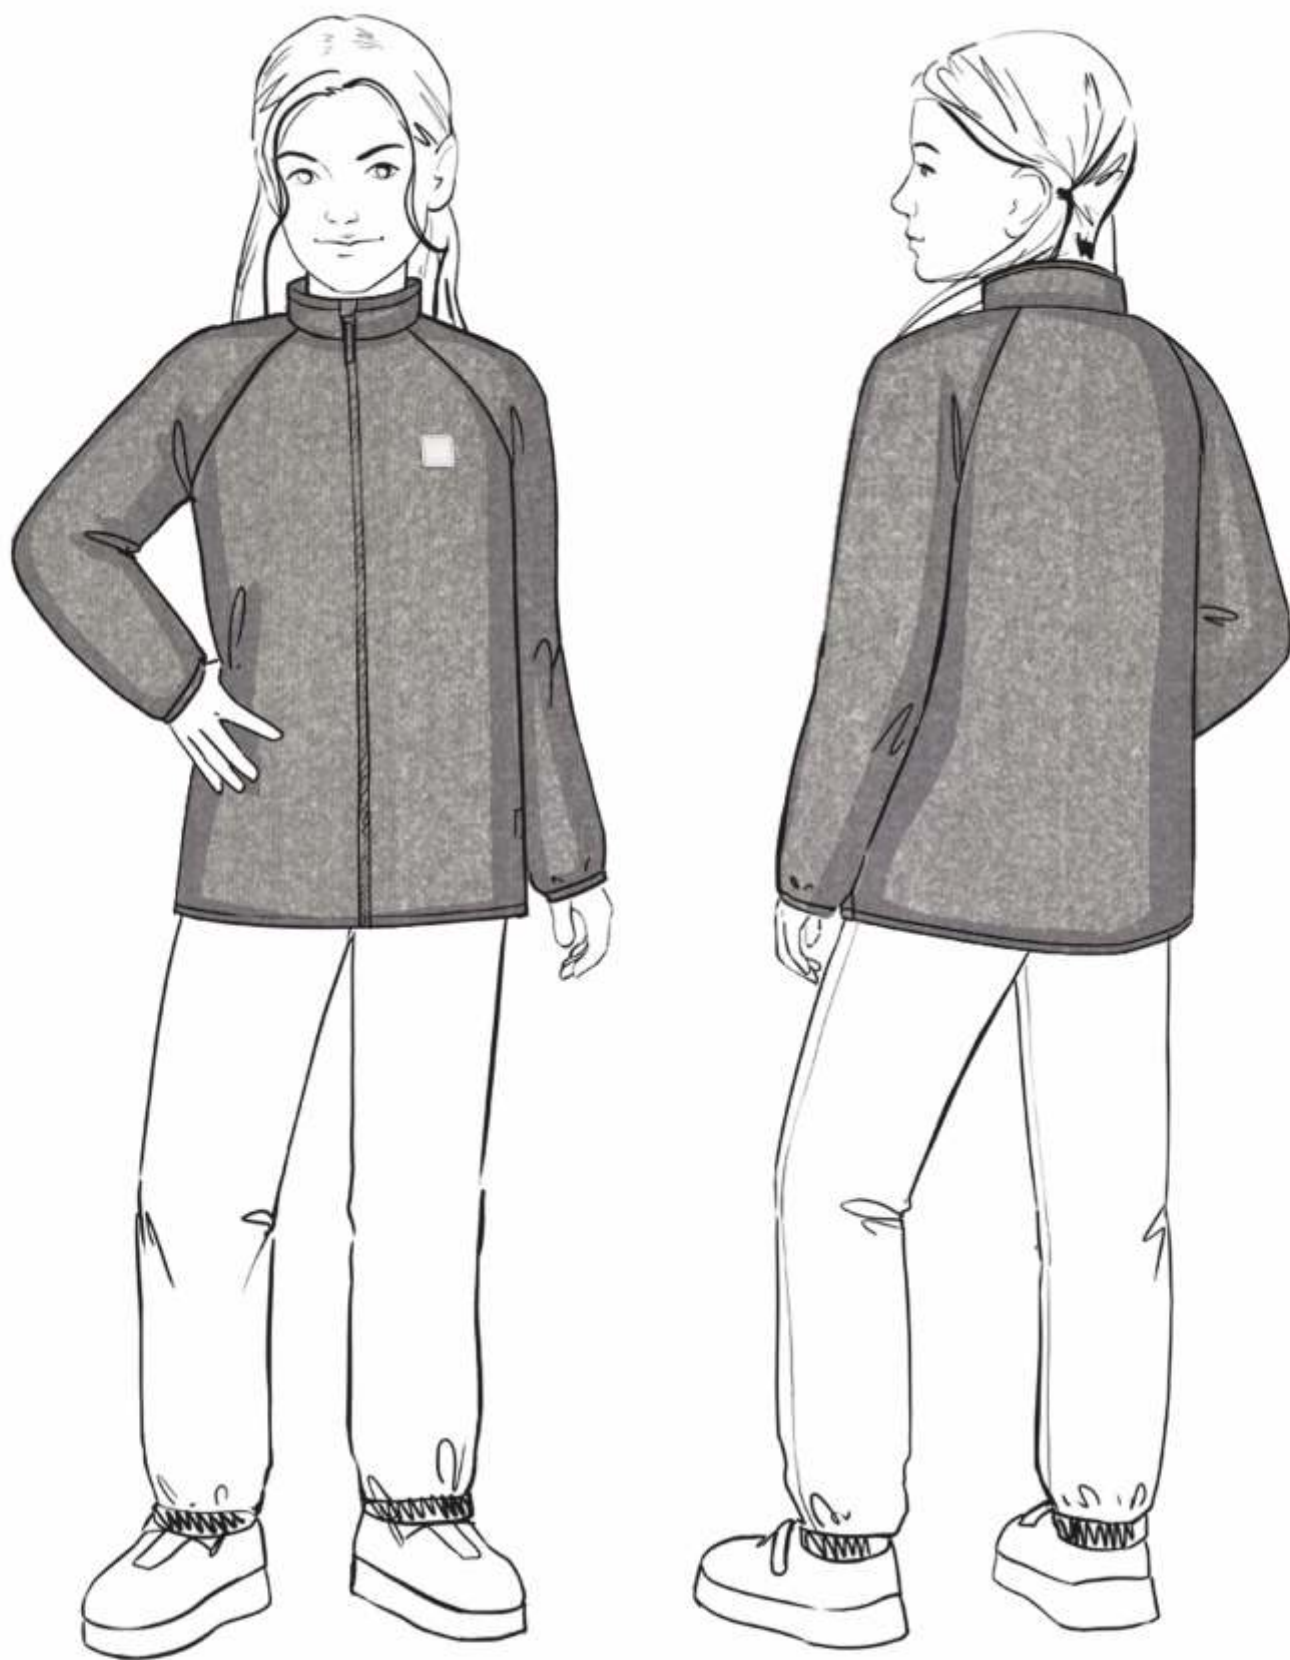

для девочки
КОФТА «МЕЛАНЖ»

арт. 4т11624

104 110 116 122 128 134 140 146 152 158 164 170
Ткань верха: флис (100% полиэстер)