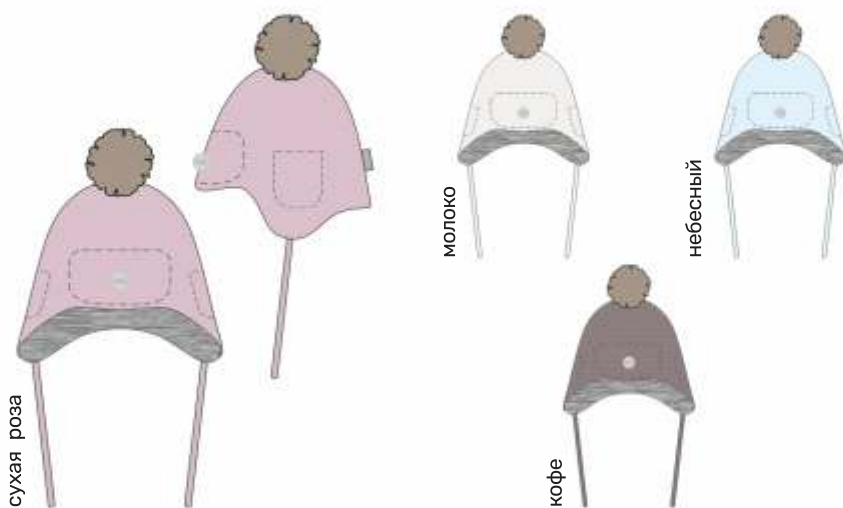

детская
ШАПКА «БАЙКАЛ»

арт. 11з15524

48-52 50-54

Верх: шерсть 50%, акрил 50%

Подкладка: 100% хлопок

Утеплитель: 80

Меховой помпон натуральный