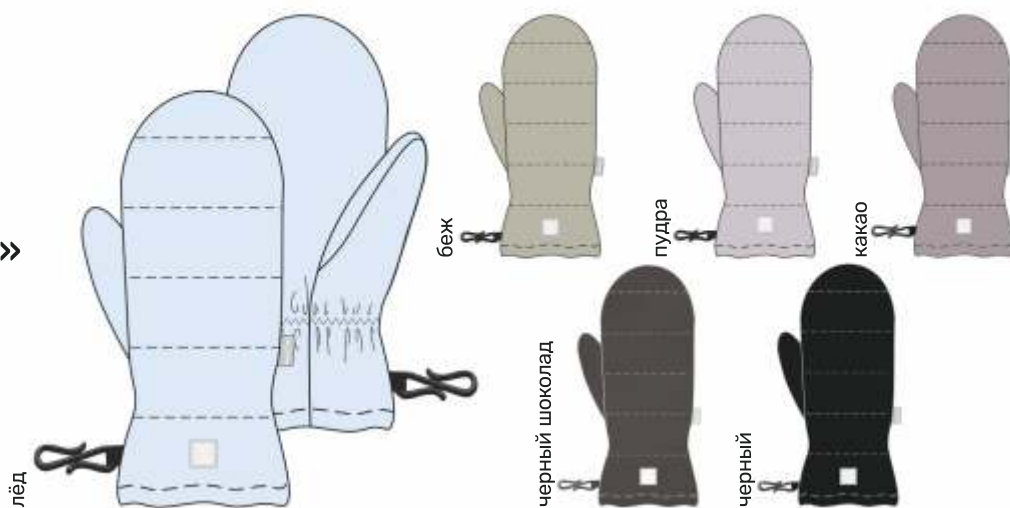

пудра

лёд

для девочки  
**ВАРЕЖКИ «ЗАПОЛЯРЬЕ»**

арт. 14з17624

2 3 4 5 6

Верх: Курточная с пропиткой WR  
(100% полиэстер)

Подкладка: флис (полиэстер 100%)

Утеплитель: fiberlite 150