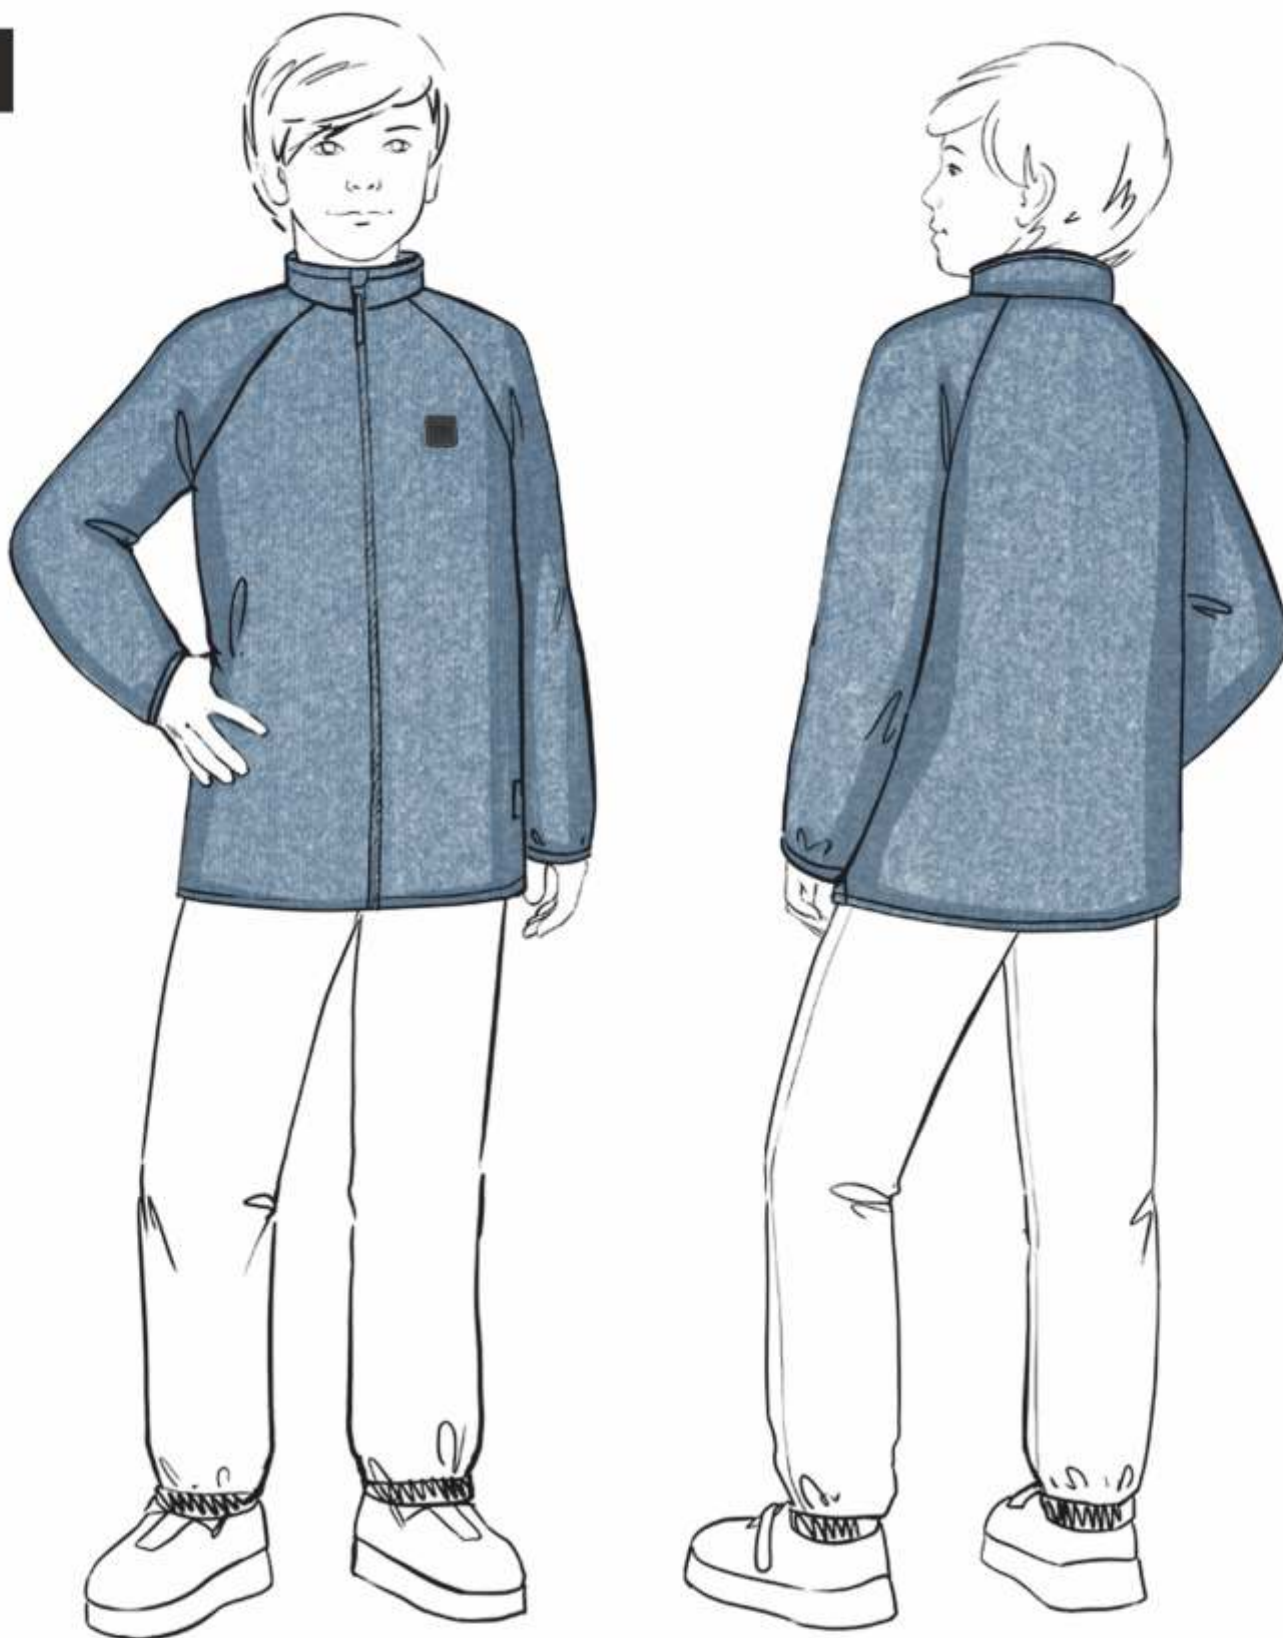

темно-серый

ДЖИНС

для девочки  
**КОФТА «МЕЛАНЖ»**

арт. 4т11624

104 110 116 122 128 134 140 146 152 158 164 170  
Ткань верха: флис (100% полиэстер)

лаванда

мускат

орхидея