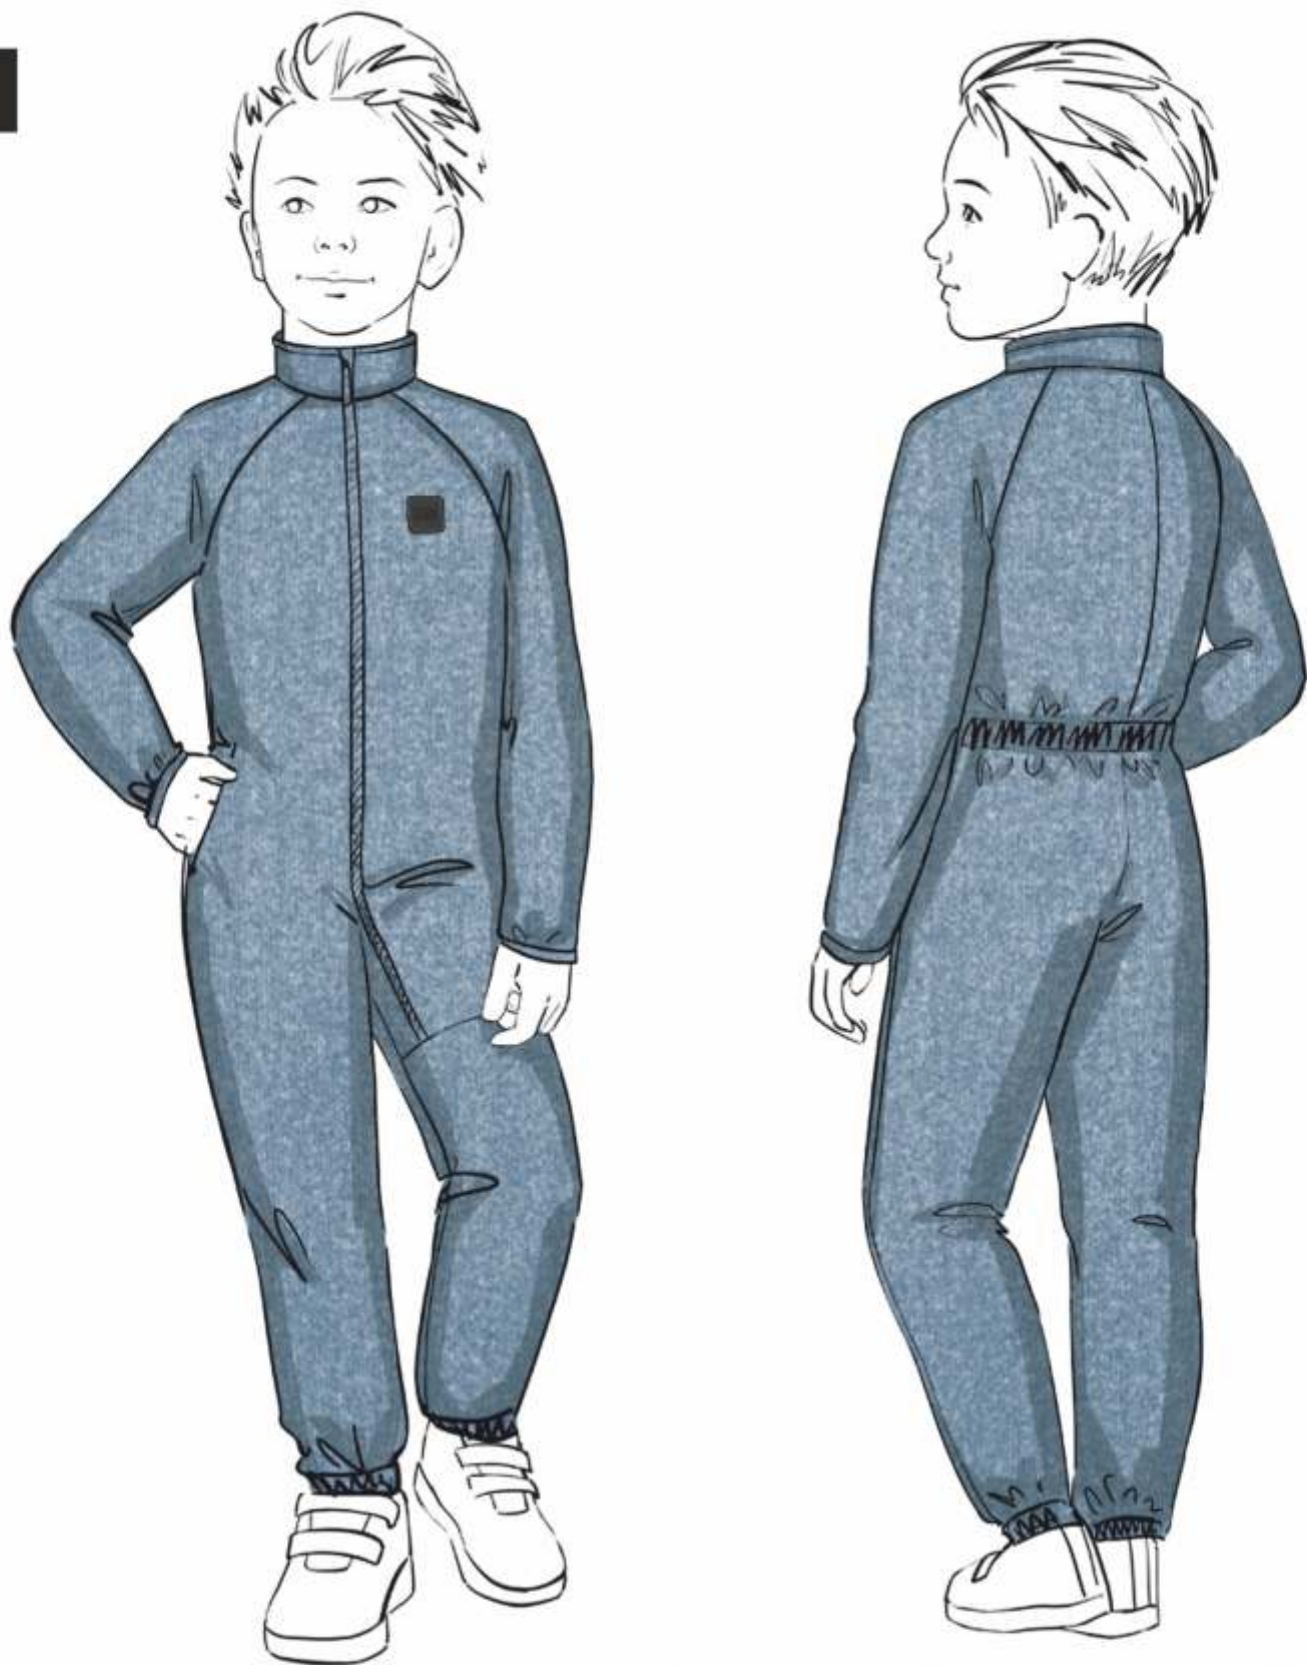

детский
КОМБИНЕЗОН «МЕЛАНЖ»

арт. 8т10824

80 86 92 98 104 110 116 122
Ткань верха: флис (100% полиэстер)

ДЖИНС

темно-серый