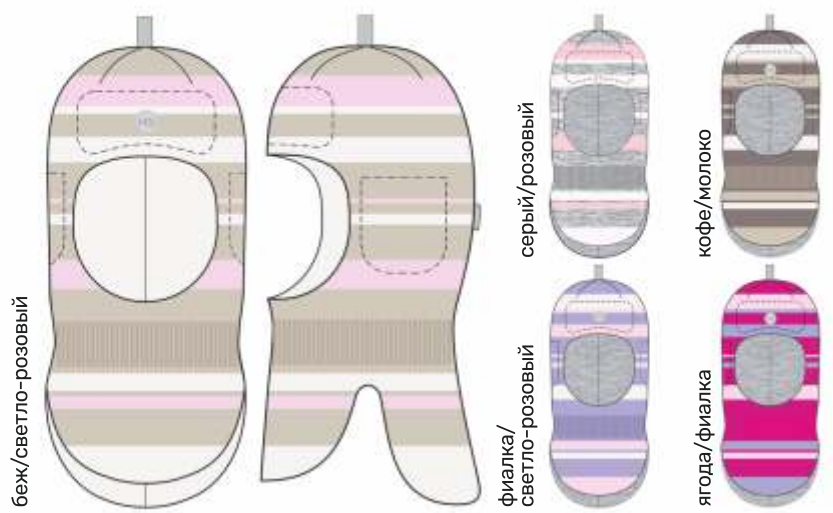

молоко

светлая роза

детская  
**БАЛАКЛАВА «АЛТАЙ»**

арт. 10з15224

48-52 50-54

Верх: шерсть 50%, акрил 50%

Подкладка: 100% хлопок

Утеплитель: 80

серый/розовый

фиалка/светло-розовый

кофе/молоко

ягода/фиалка

детская БАЛАКЛАВА «АЛТАЙ»

арт. 10з15224

48-52 50-54

Верх: шерсть 50%, акрил 50%

Подкладка: 100% хлопок

Утеплитель: 80

детская  
**БАЛАКЛАВА «БАЙКАЛ»**

арт. 10з15324

48-52 50-54

Верх: шерсть 50%, акрил 50%

Подкладка: 100% хлопок

Утеплитель: 80