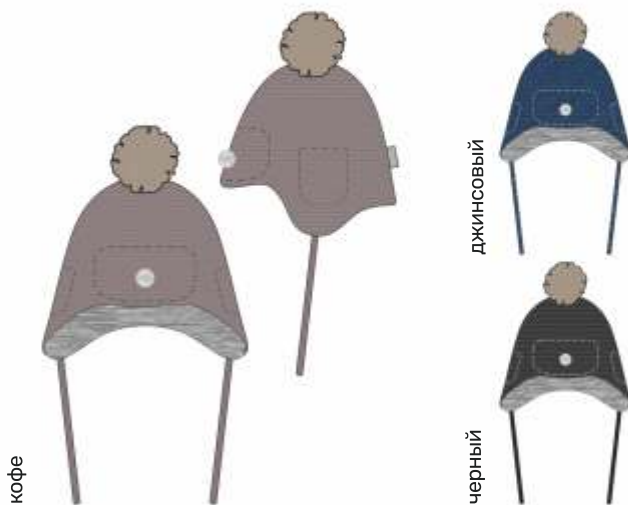

паприка

детская
ШАПКА «БАЙКАЛ»

арт. 11з15524

48-52 50-54

Верх: шерсть 50%, акрил 50%

Подкладка: 100% хлопок

Утеплитель: 80

Меховой помпон натуральный