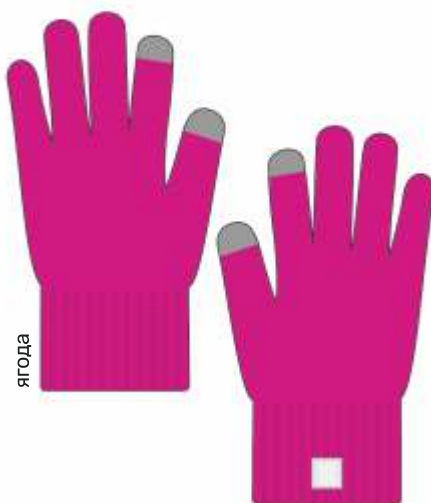

кофе

для девочки  
**ПЕРЧАТКИ «ДАЙ5»**

арт. 15з17224

4 5 6

Верх: шерсть 50%, акрил 50%

Подкладка: шерсть 50%, акрил 50%

ягода

молоко