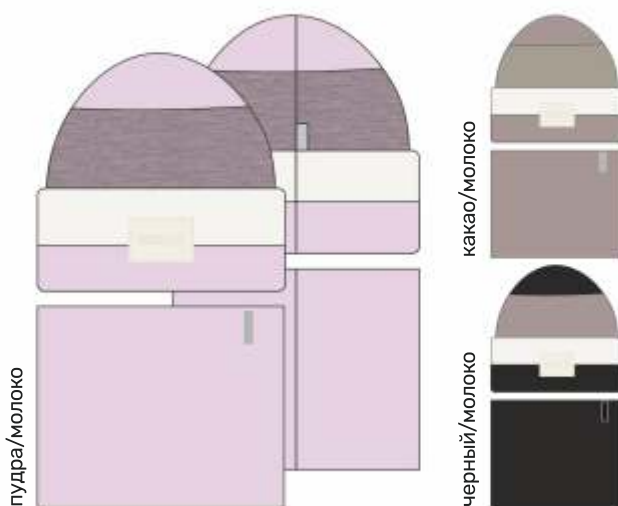

черный/молоко

детский  
**КОМПЛЕКТ «САХАЛИН»**  
шапка+снуд

арт. 12з16524

50-54 54

Верх: вискоза 50%,  
полиамид 30%, полиэфир 20%  
Подкладка: флис (100% полиэстер)

черный/цикламен

черный/фуксия

какао/молоко