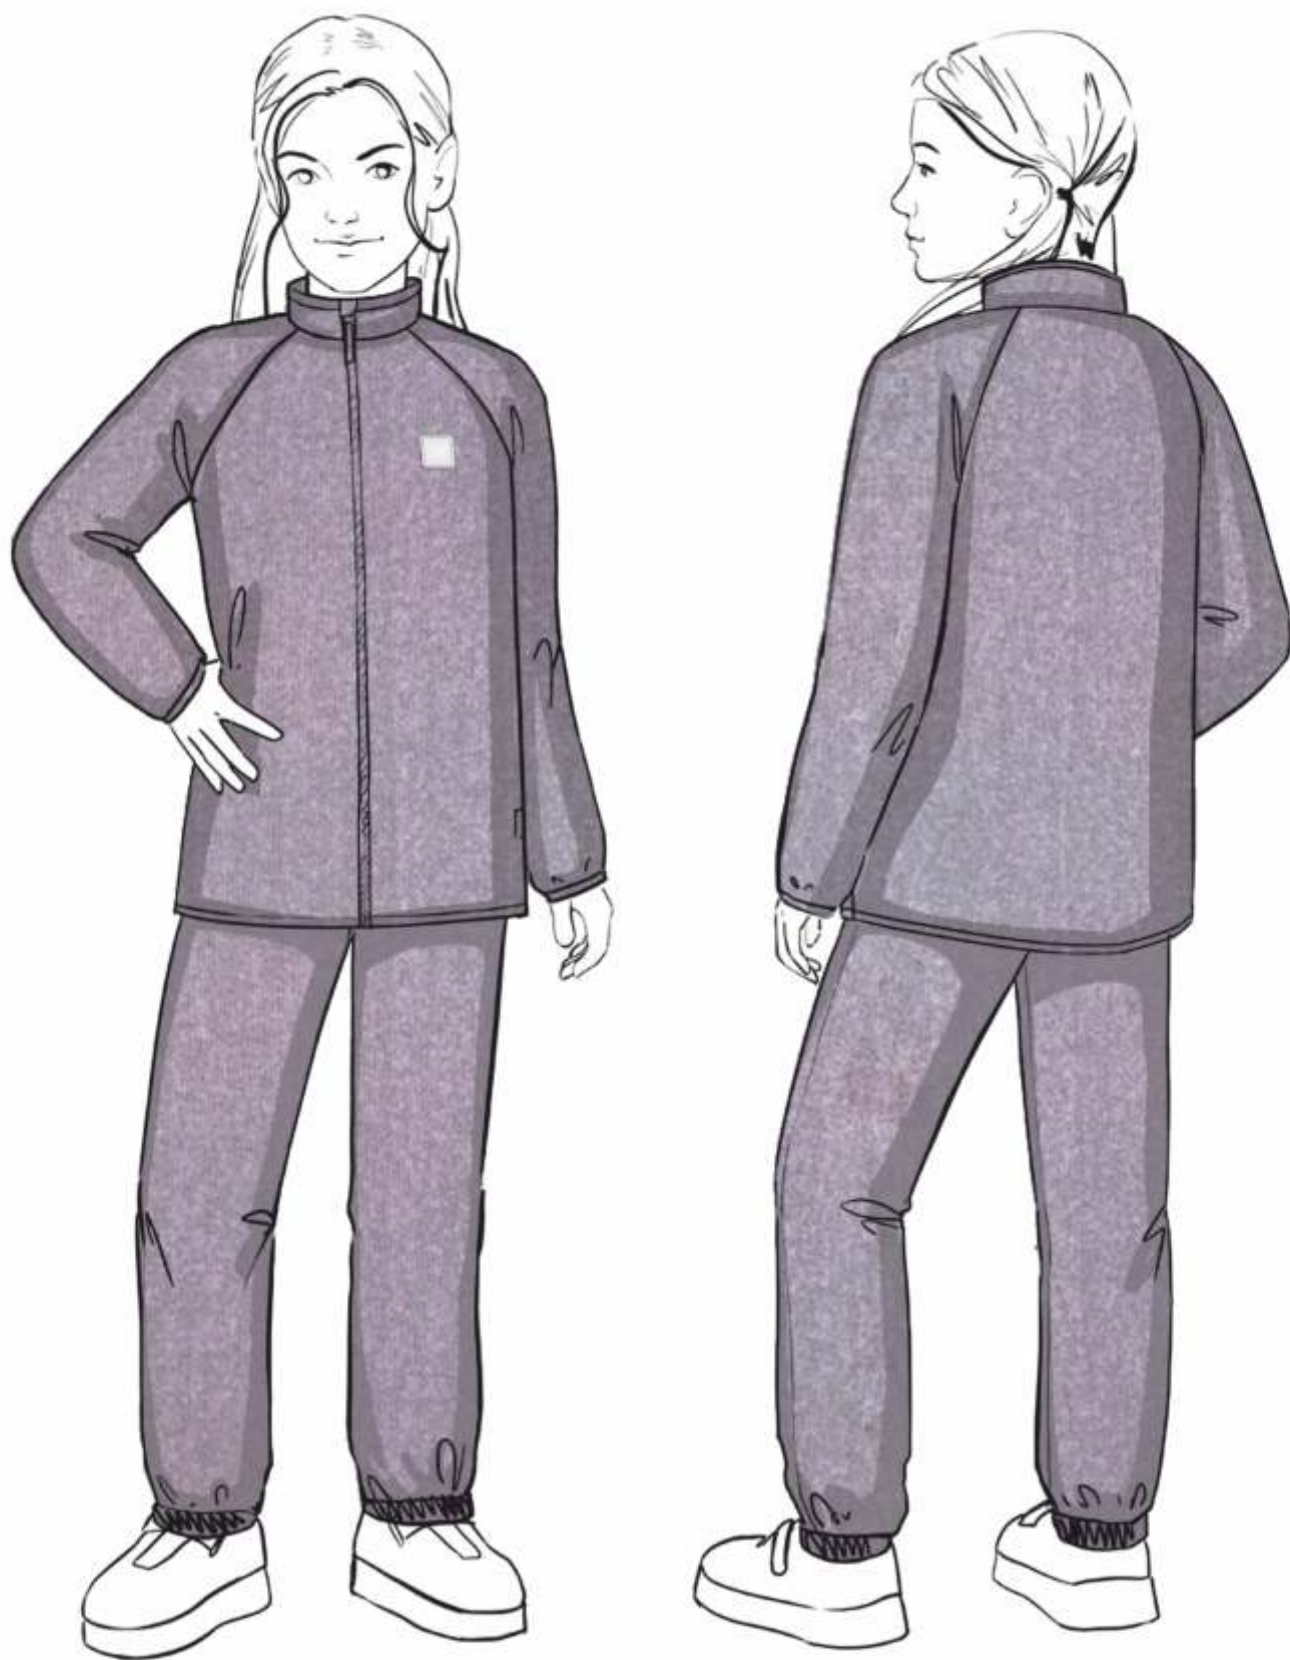

для девочки
КОСТЮМ «МЕЛАНЖ»

арт. 711424

92 98 104 110 116 122 128 134 140 146
Ткань верха: флис (100% полиэстер)