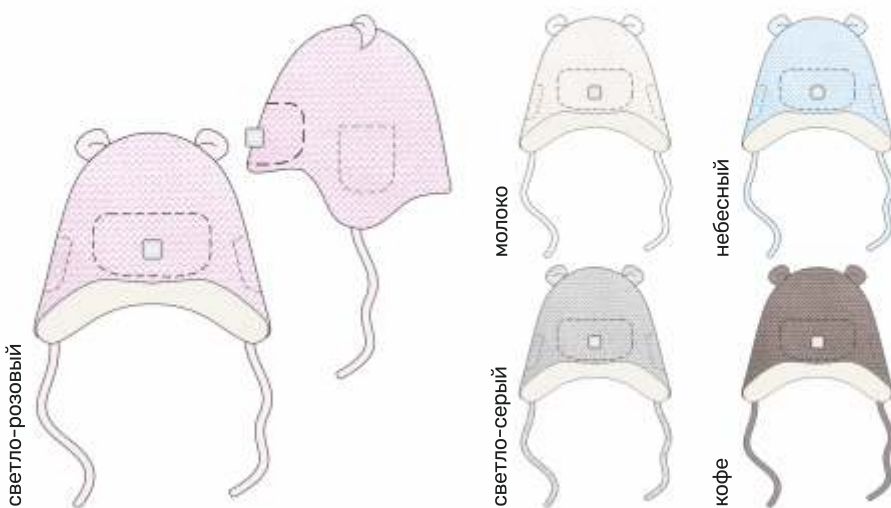

беж

светло-розовый

молоко

небесный

светло-серый

кофе