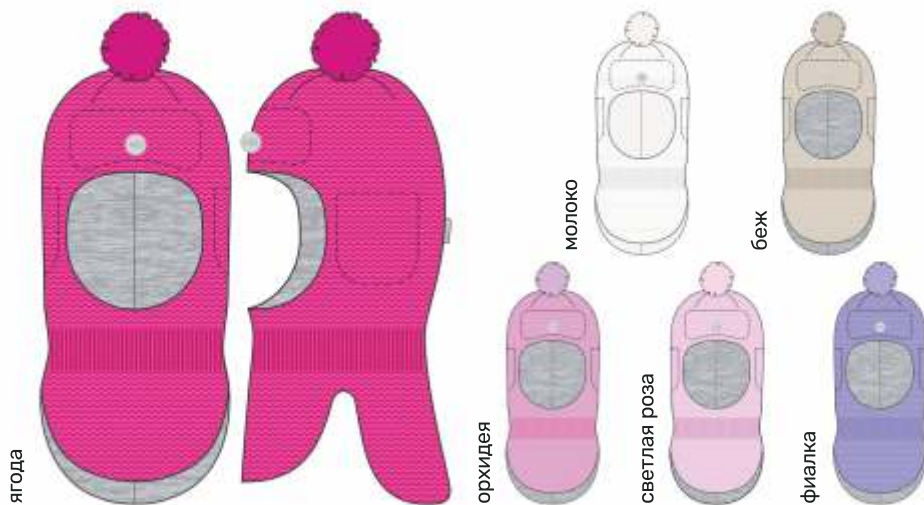

молоко

светлая роза

детская  
**БАЛАКЛАВА «АЛТАЙ»**

арт. 10з15224

48-52 50-54

Верх: шерсть 50%, акрил 50%

Подкладка: 100% хлопок

Утеплитель: 80