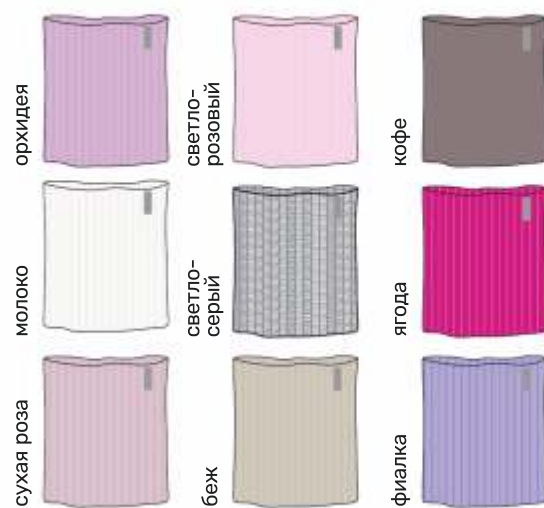

детский
СНУД «ЛАПЛАНДИЯ»

арт. 17з15624

единый размер

Верх: шерсть 50%, акрил 50%

небесный