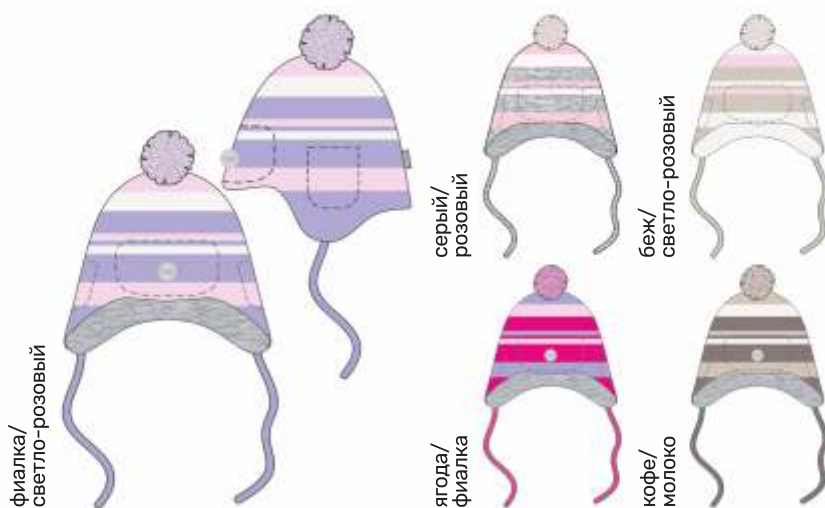

детская
ШАПКА «ГОРИЗОНТ»

арт. 11з15424

48-52 50-54

Верх: шерсть 50%, акрил 50%

Подкладка: 100% хлопок

Утеплитель: 80

фиалка/
светло-розовый

серый/
розовый

беж/
светло-розовый

ягода/
фиалка

кофе/
молоко