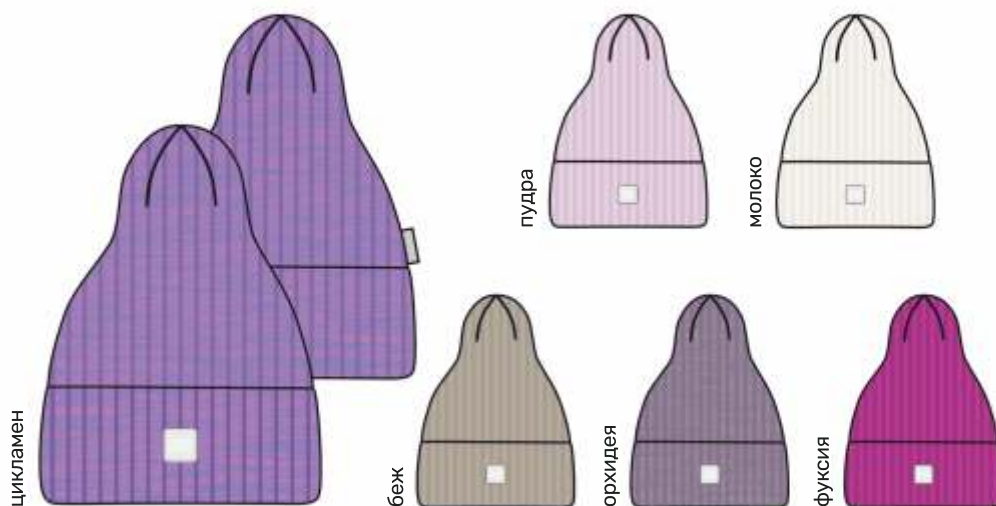

беж

детская  
**ШАПКА «СЕВЕР»**

арт. 11з16324

50-52 52-54 54

Ткань верха: Мембрана 5000/5000  
(100% полиэстер)

Подкладка: трикотаж (100% хлопок)

Мех отделки: искусственный

Утеплитель: fiberlite 200

беж

фуксия

пудра

молоко

для девочки  
**ШАПКА «РАССВЕТ»**

арт. 11з16224

50-54 54

Верх: вискоза 50%,  
полиамид 30%, полиэфир 20%  
Подкладка: флис (100% полиэстер)