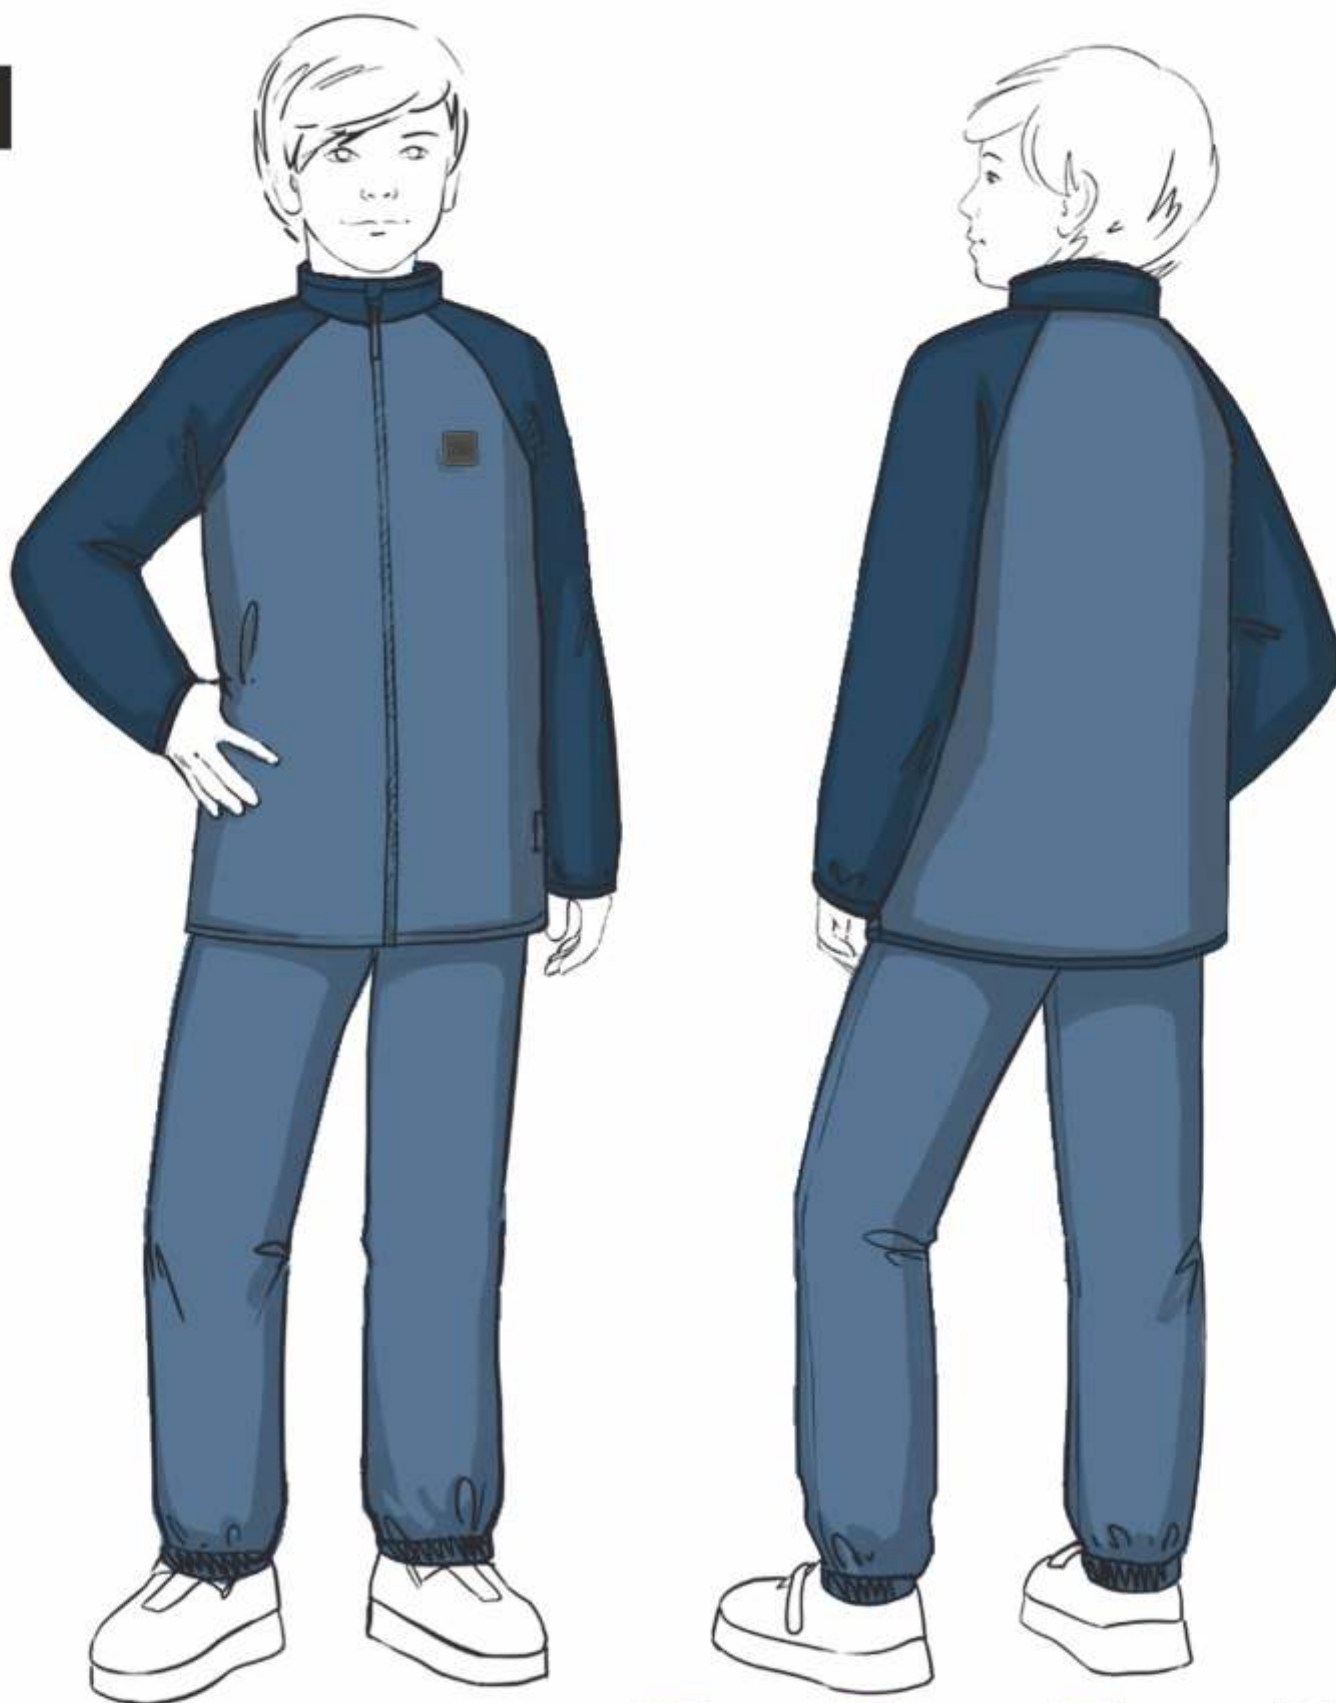

черный

для девочки  
**КОСТЮМ «СОФТ»**

арт. 710224

92 98 104 110 116 122 128 134 140 146  
 Ткань верха: флис (100% полиэстер)

для мальчика  
**КОСТЮМ «СОФТ»**

арт. 7Г10124

92 98 104 110 116 122 128 134 140 146  
Ткань верха: флис (100% полиэстер)