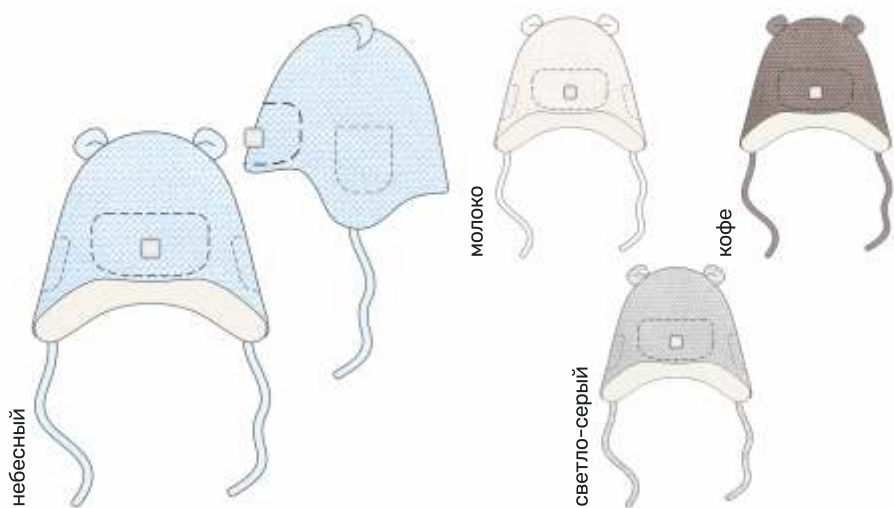

детская
ШАПКА «УМКА»

арт. 11з15124

36-40 40-44 44-48

Верх: шерсть 50%, акрил 50%

Подкладка: 100% хлопок

Утеплитель: 100