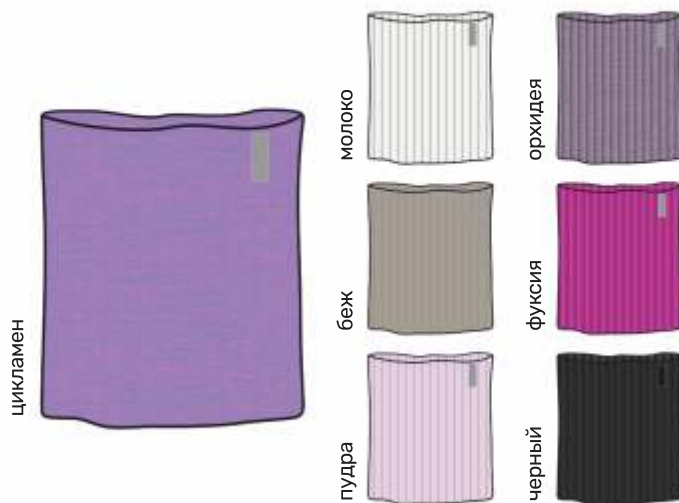

детский
СНУД «ЭЛЬБРУС»

арт. 17з16724

единый размер

Верх: вискоза 50%,
полиамид 30%, полиэфир 20%