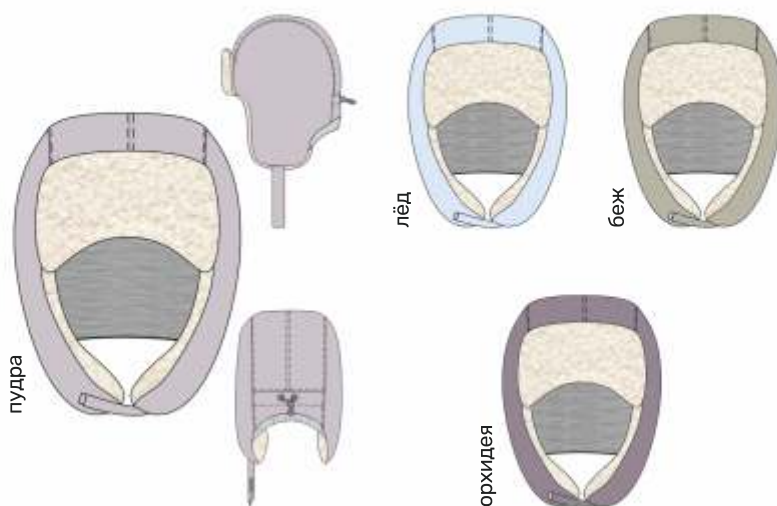

беж

детская  
**ШАПКА «СЕВЕР»**

арт. 11з16324

50-52 52-54 54

Ткань верха: Мембрана 5000/5000  
(100% полиэстер)

Подкладка: трикотаж (100% хлопок)

Мех отделки: искусственный

Утеплитель: fiberlite 200