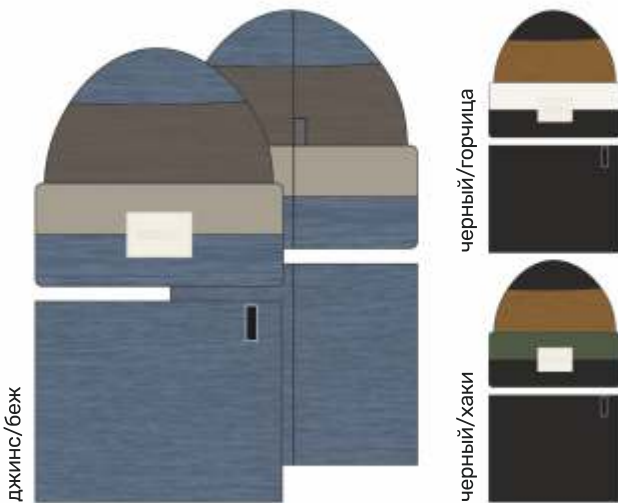

джинс/беж

черный/горчица

черный/хаки

детский  
**КОМПЛЕКТ «САХАЛИН»**  
 шапка+снуд

арт. 12з16524

50-54 54

Верх: вискоза 50%,  
 полиамид 30%, полиэфир 20%  
 Подкладка: флис (100% полиэстер)

черный/хаки