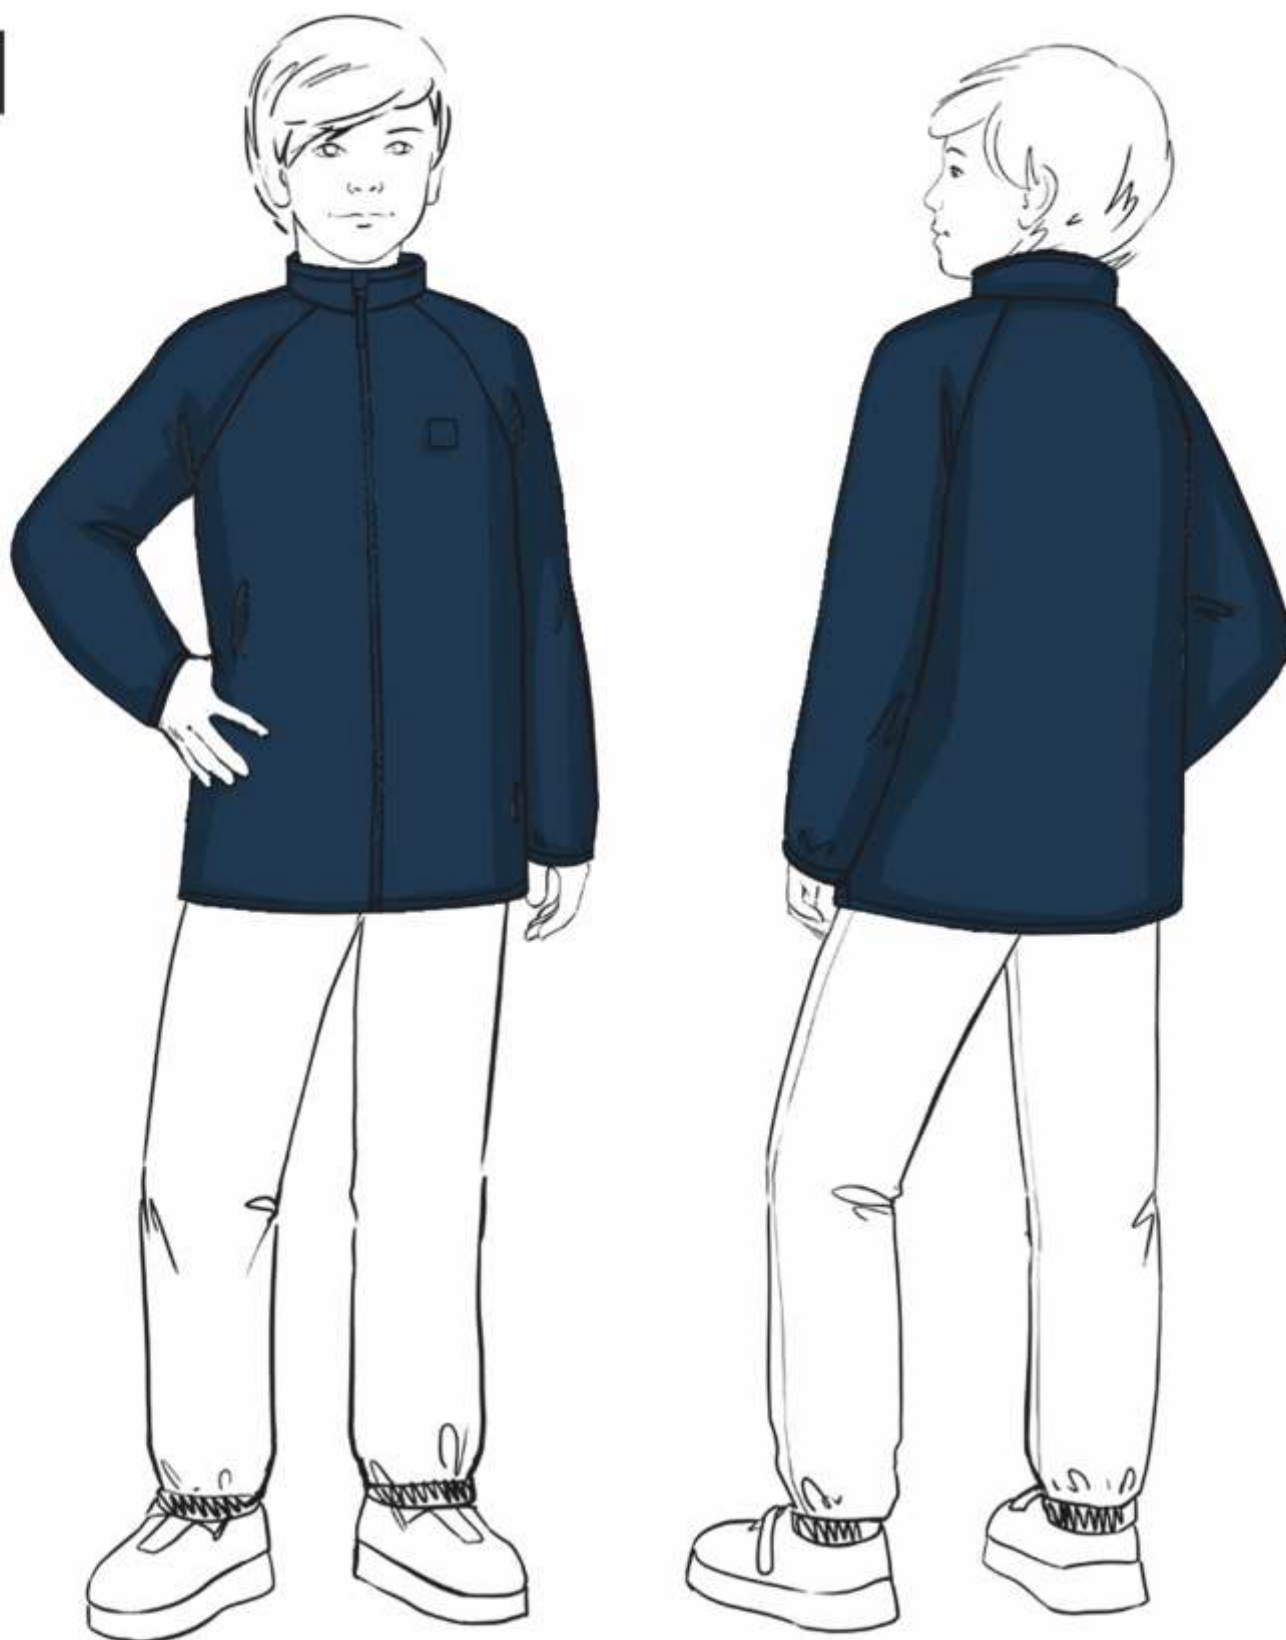

для мальчика
КОФТА «СОФТ»

арт. 4т10324

104 110 116 122 128 134 140 146 152 158 164 170
Ткань верха: флис (100% полиэстер)