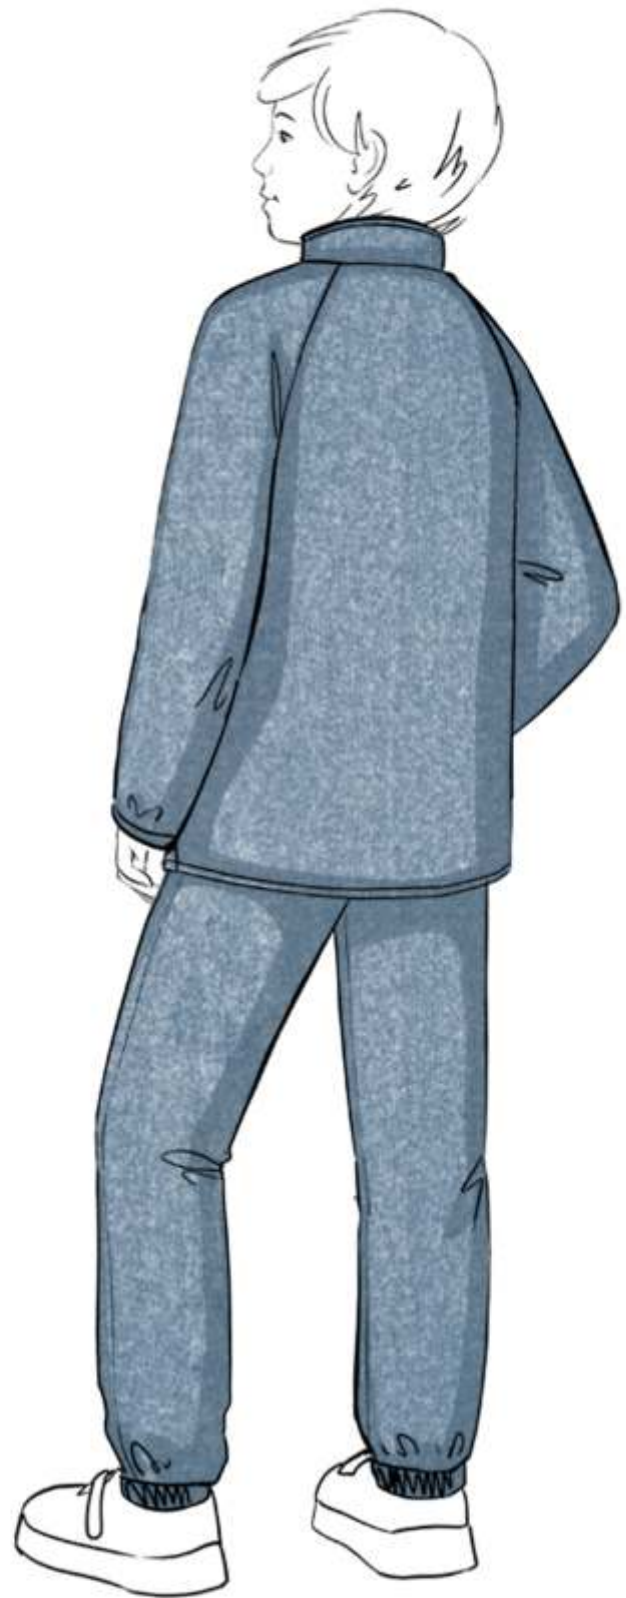

ДЖИНС

темно-серый

для девочки  
**КОСТЮМ «МЕЛАНЖ»**

арт. 711424

92 98 104 110 116 122 128 134 140 146  
Ткань верха: флис (100% полиэстер)

для мальчика  
**КОСТЮМ «МЕЛАНЖ»**

арт. 7Г11524

92 98 104 110 116 122 128 134 140 146  
 Ткань верха: флис (100% полиэстер)