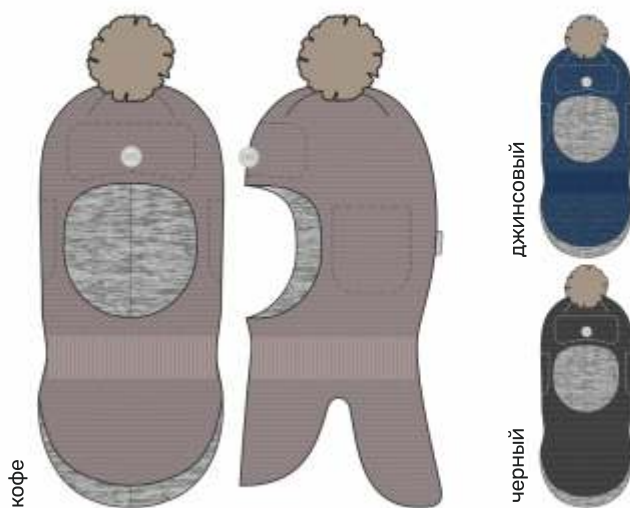

детская
БАЛАКЛАВА «БАЙКАЛ»

арт. 10з15324

48-52 50-54

Верх: шерсть 50%, акрил 50%

Подкладка: 100% хлопок

Утеплитель: 80

Меховой помпон натуральный