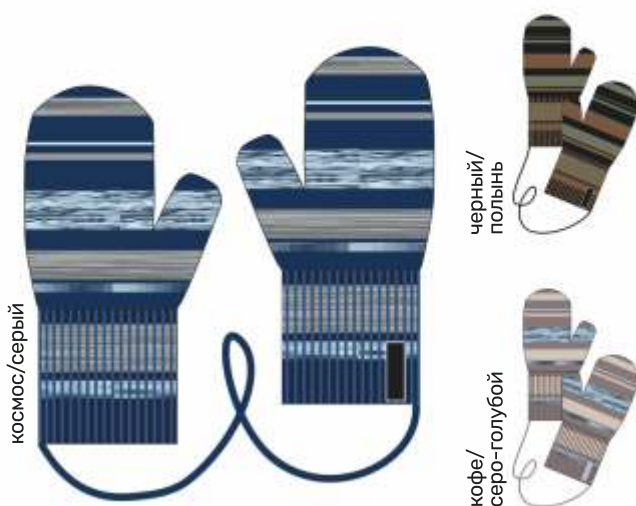

детские
ВАРЕЖКИ «ЗИМА»

арт. 14з17024

2 3 4

Верх: шерсть 50%, акрил 50%

Подкладка: шерсть 50%, акрил 50%