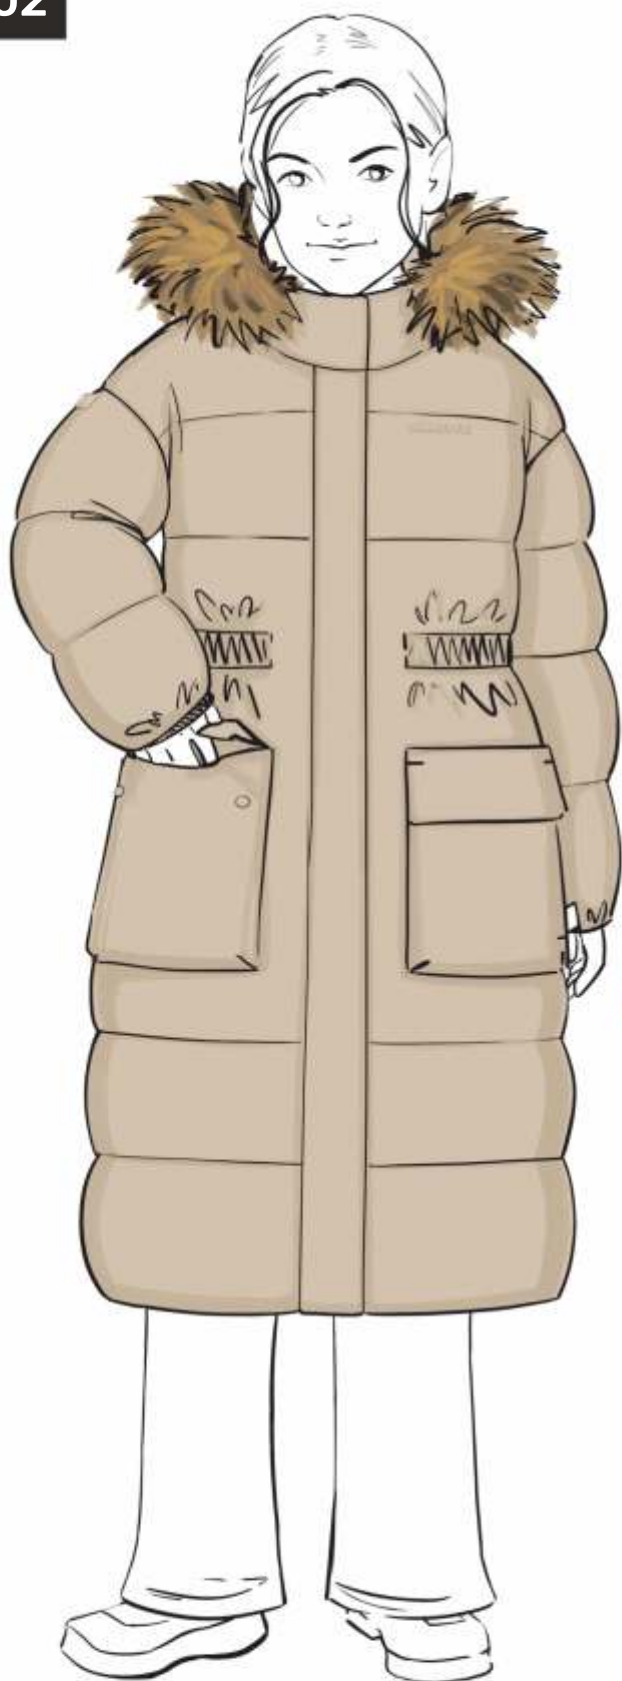

Утеплитель: fiberlite 300

мускат

деним

черный шоколад

NORD ICE **ПУХОВАЯ КОЛЛЕКЦИЯ**

КОЛЛЕКЦИЯ

ЗИМА 24/25

для девочки
ПАЛЬТО ПУХОВОЕ
 арт. 639224