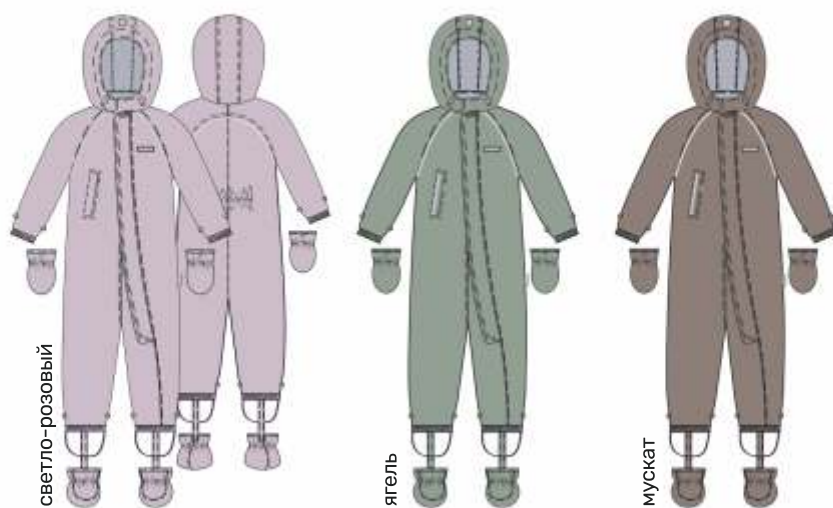

светло-розовый

ягель

мускат