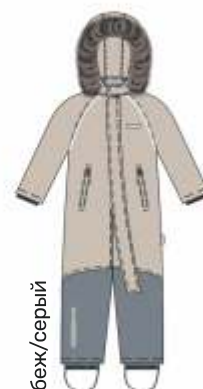

детский
КОМБИНЕЗОН «КАПИБАРА»

арт. 8з0124

86 92 98 104

Ткань верха: Мембрана BREATEX 5000/5000
(100% полиэстер)

Подкладка: трикотаж (95% х/б, 5% лайкра) + п/э

Мех опушки искусственный

Утеплитель: fiberlite 350