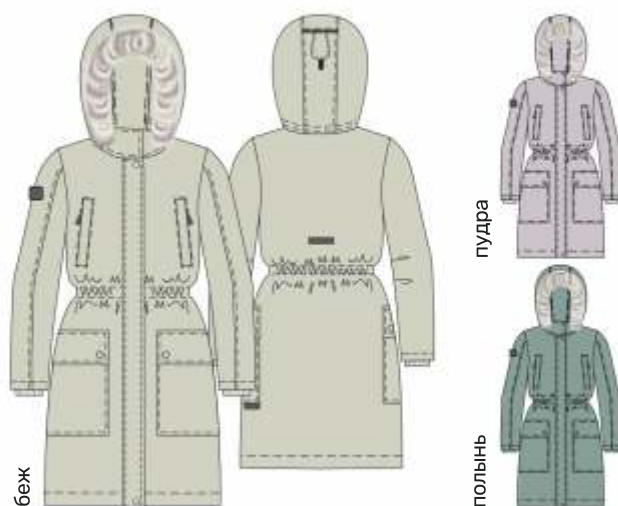

беж

пудра

поляр