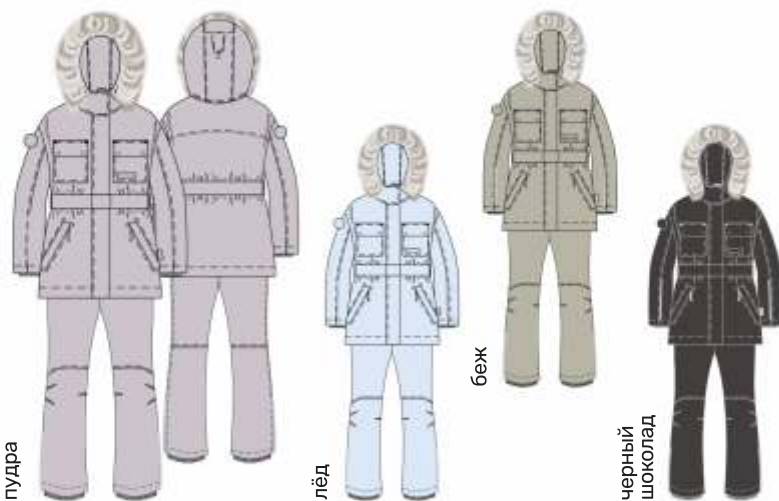

пудра

лёд

беж

черный
шоколад