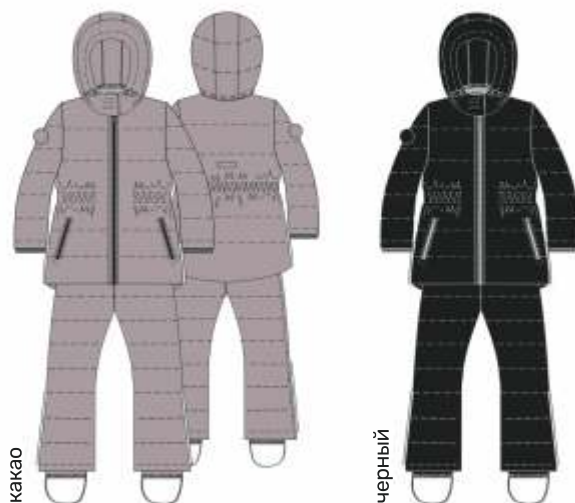

Полукомбинезон:

Ткань верха: Курточная с пропиткой WR (100% полиэстер)

Подкладка: п/э (100% полиэстер)

Утеплитель: fiberlite 200