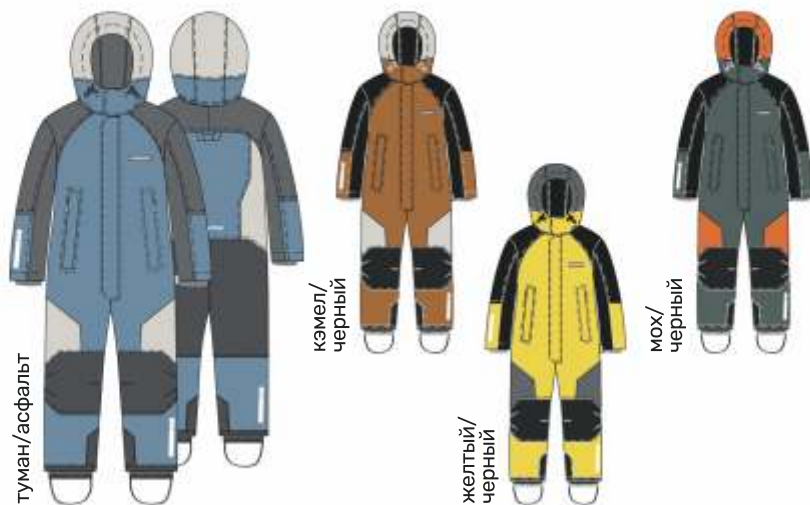

черный/бирюза

атлантик/голубой

для мальчика
КОМБИНЕЗОН «АВТОБОТ»

арт. 8з6524

92 98 104 110 116 122

Ткань верха: Мембрана BREATHEX 5000/5000
(100% полиэстер)

Подкладка: флис + п/э (100% полиэстер)

Утеплитель: fiberlite 250