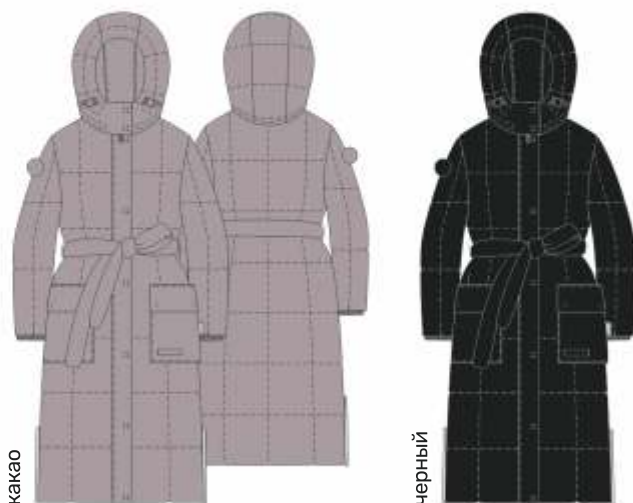

арт. 638824

128 134 140 146

арт. 639024

152 158 164 170

Ткань верха: Курточная с пропиткой WR
(100% полиэстер)

Подкладка: п/э (100% полиэстер)

Утеплитель: fiberlite 350

какао