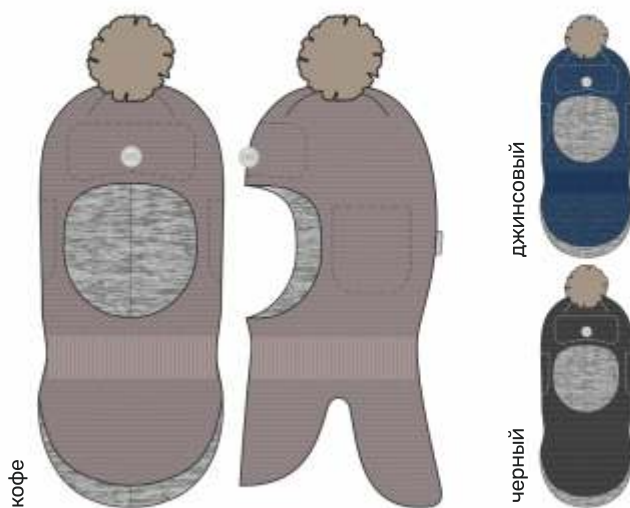

джинсовый

детская
БАЛАКЛАВА «БАЙКАЛ»

арт. 10з15324

48-52 50-54

Верх: шерсть 50%, акрил 50%

Подкладка: 100% хлопок

Утеплитель: 80

Меховой помпон натуральный