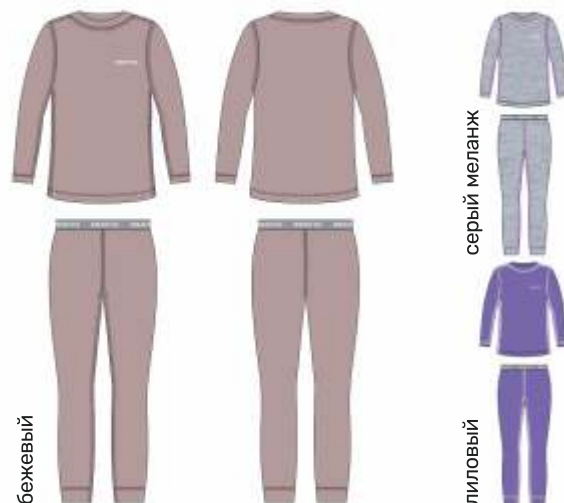

92 98 104 110 116 122

Общий состав: Пан 43%, хлопок 39%, шерсть 18%

Внешний слой: шерсть 30%, ПАН 70%

Внутренний слой: хлопок 100%

синий меланж

деним

темно-серый меланж

черный

для девочки
КОМПЛЕКТ «ТЕРМО»

арт. 7Т11224

110 116 122 128 134 140 146 152 158 164 170
Общий состав: Пан 43%, хлопок 39%, шерсть 18%
Внешний слой: шерсть 30%, ПАН 70%
Внутренний слой: хлопок 100%

серый меланж