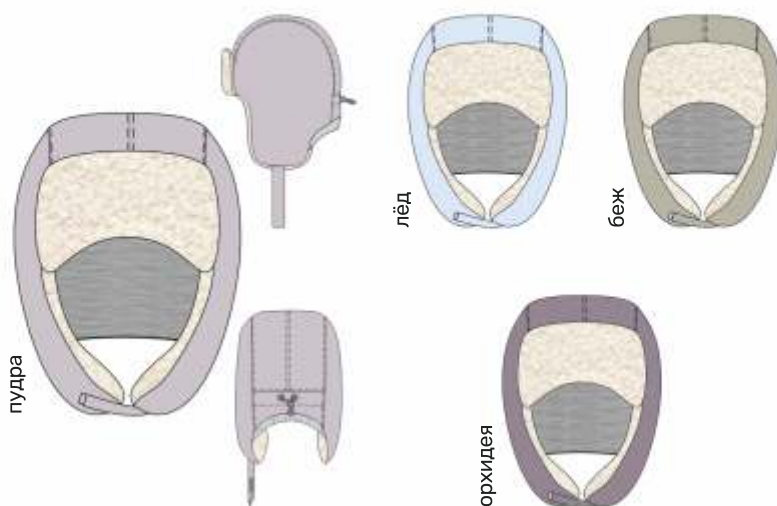

детская
ШАПКА «СЕВЕР»

арт. 11з16324

50-52 52-54 54

Ткань верха: Мембрана 5000/5000
(100% полиэстер)

Подкладка: трикотаж (100% хлопок)

Мех отделки: искусственный

Утеплитель: fiberlite 200