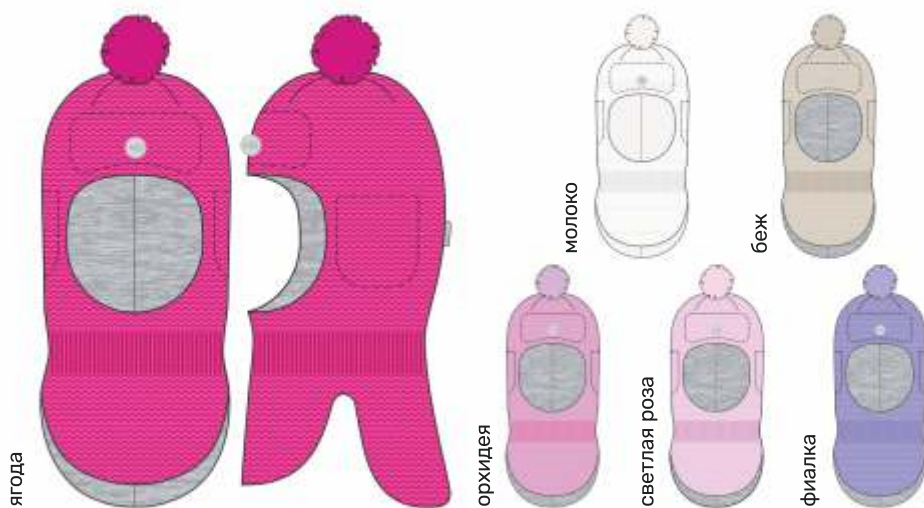

светлая роза

детская
БАЛАКЛАВА «АЛТАЙ»

арт. 10з15224

48-52 50-54

Верх: шерсть 50%, акрил 50%

Подкладка: 100% хлопок

Утеплитель: 80

ягода