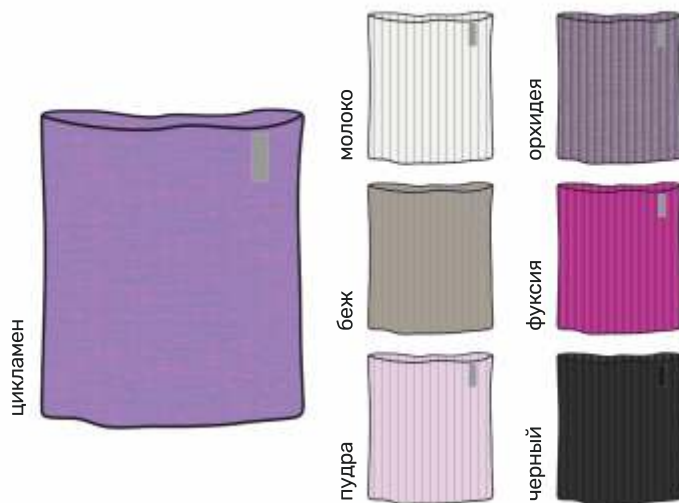

фуксия

цикламен

беж

детский
СНУД «ЭЛЬБРУС»

арт. 17з16724

единый размер

Верх: вискоза 50%,
полиамид 30%, полиэфир 20%

молоко