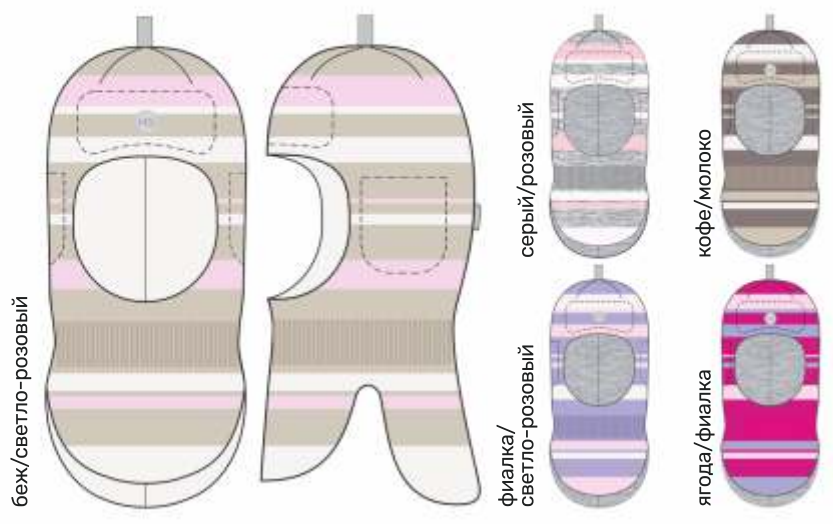

ягода/фиалка

детская БАЛАКЛАВА «АЛТАЙ»

арт. 10з15224

48-52 50-54

Верх: шерсть 50%, акрил 50%

Подкладка: 100% хлопок

Утеплитель: 80

детская
БАЛАКЛАВА «БАЙКАЛ»

арт. 10з15324

48-52 50-54

Верх: шерсть 50%, акрил 50%

Подкладка: 100% хлопок

Утеплитель: 80

Меховой помпон натуральный

сухая роза

молоко