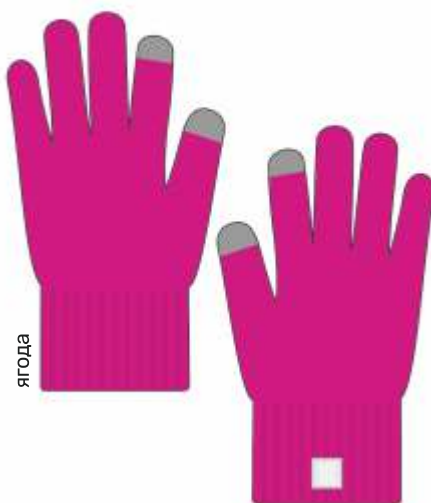

ягода

кофе

для девочки
ПЕРЧАТКИ «ДАЙ5»

арт. 15з17224

4 5 6

Верх: шерсть 50%, акрил 50%
Подкладка: шерсть 50%, акрил 50%

ягода

молоко