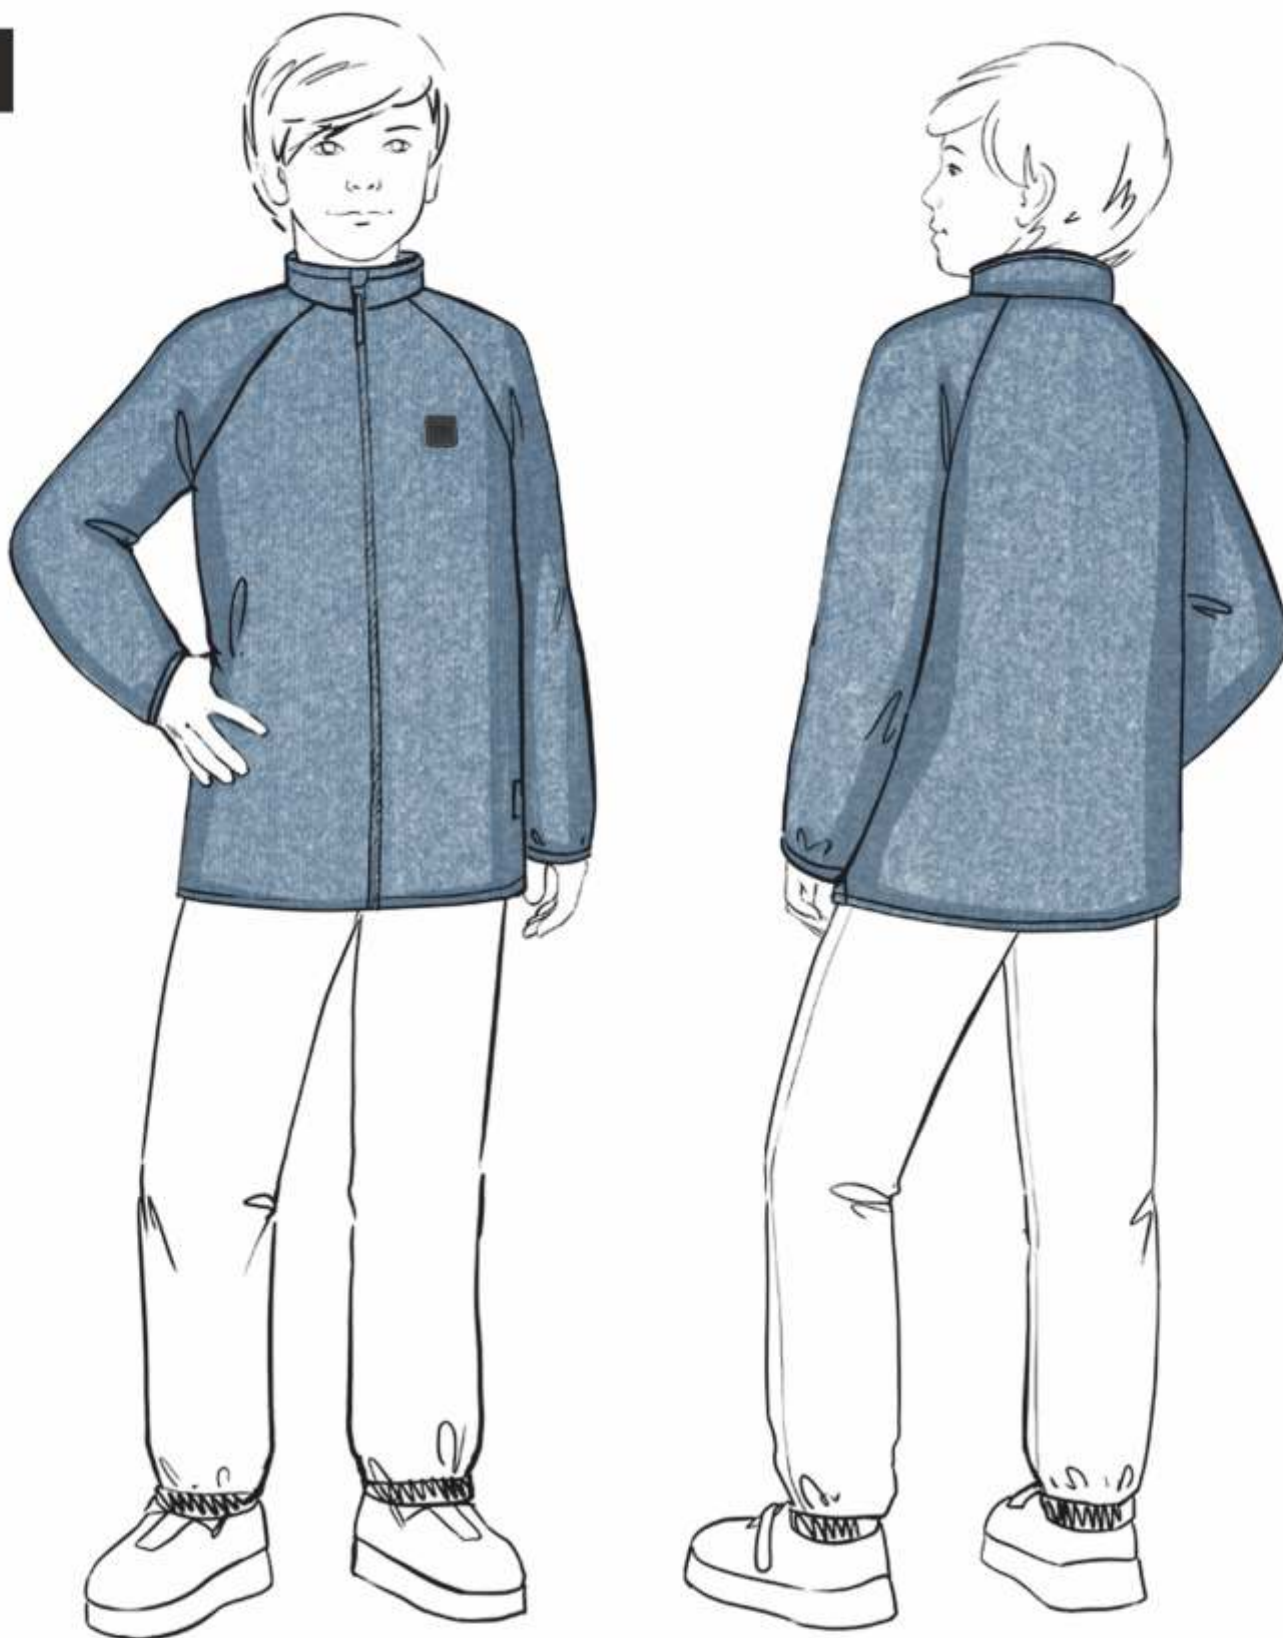

для мальчика
КОФТА «МЕЛАНЖ»

арт. 4т11724

104 110 116 122 128 134 140 146 152 158 164 170
Ткань верха: флис (100% полиэстер)

ДЖИНС

темно-серый