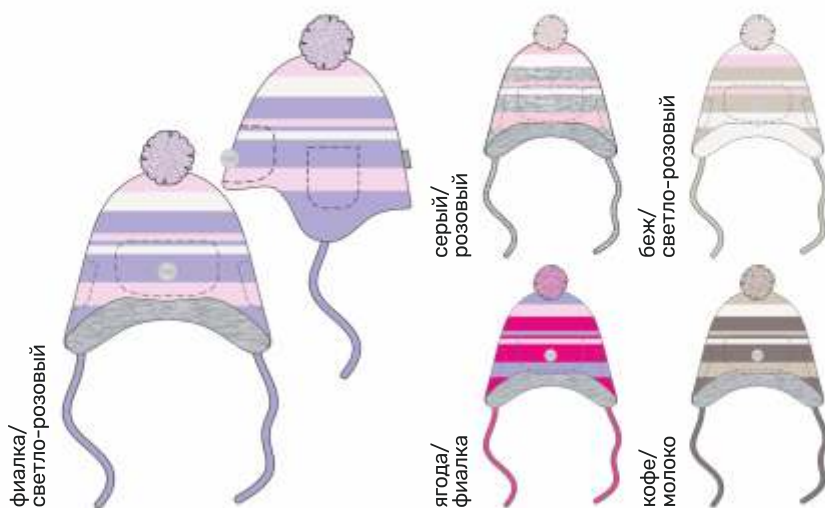

детская
ШАПКА «ГОРИЗОНТ»

арт. 11з15424

48-52 50-54

Верх: шерсть 50%, акрил 50%

Подкладка: 100% хлопок

Утеплитель: 80

фиалка/
светло-розовыйсерый/
розовыйбеж/
светло-розовыйягода/
фиалкакофе/
молоко

сухая роза