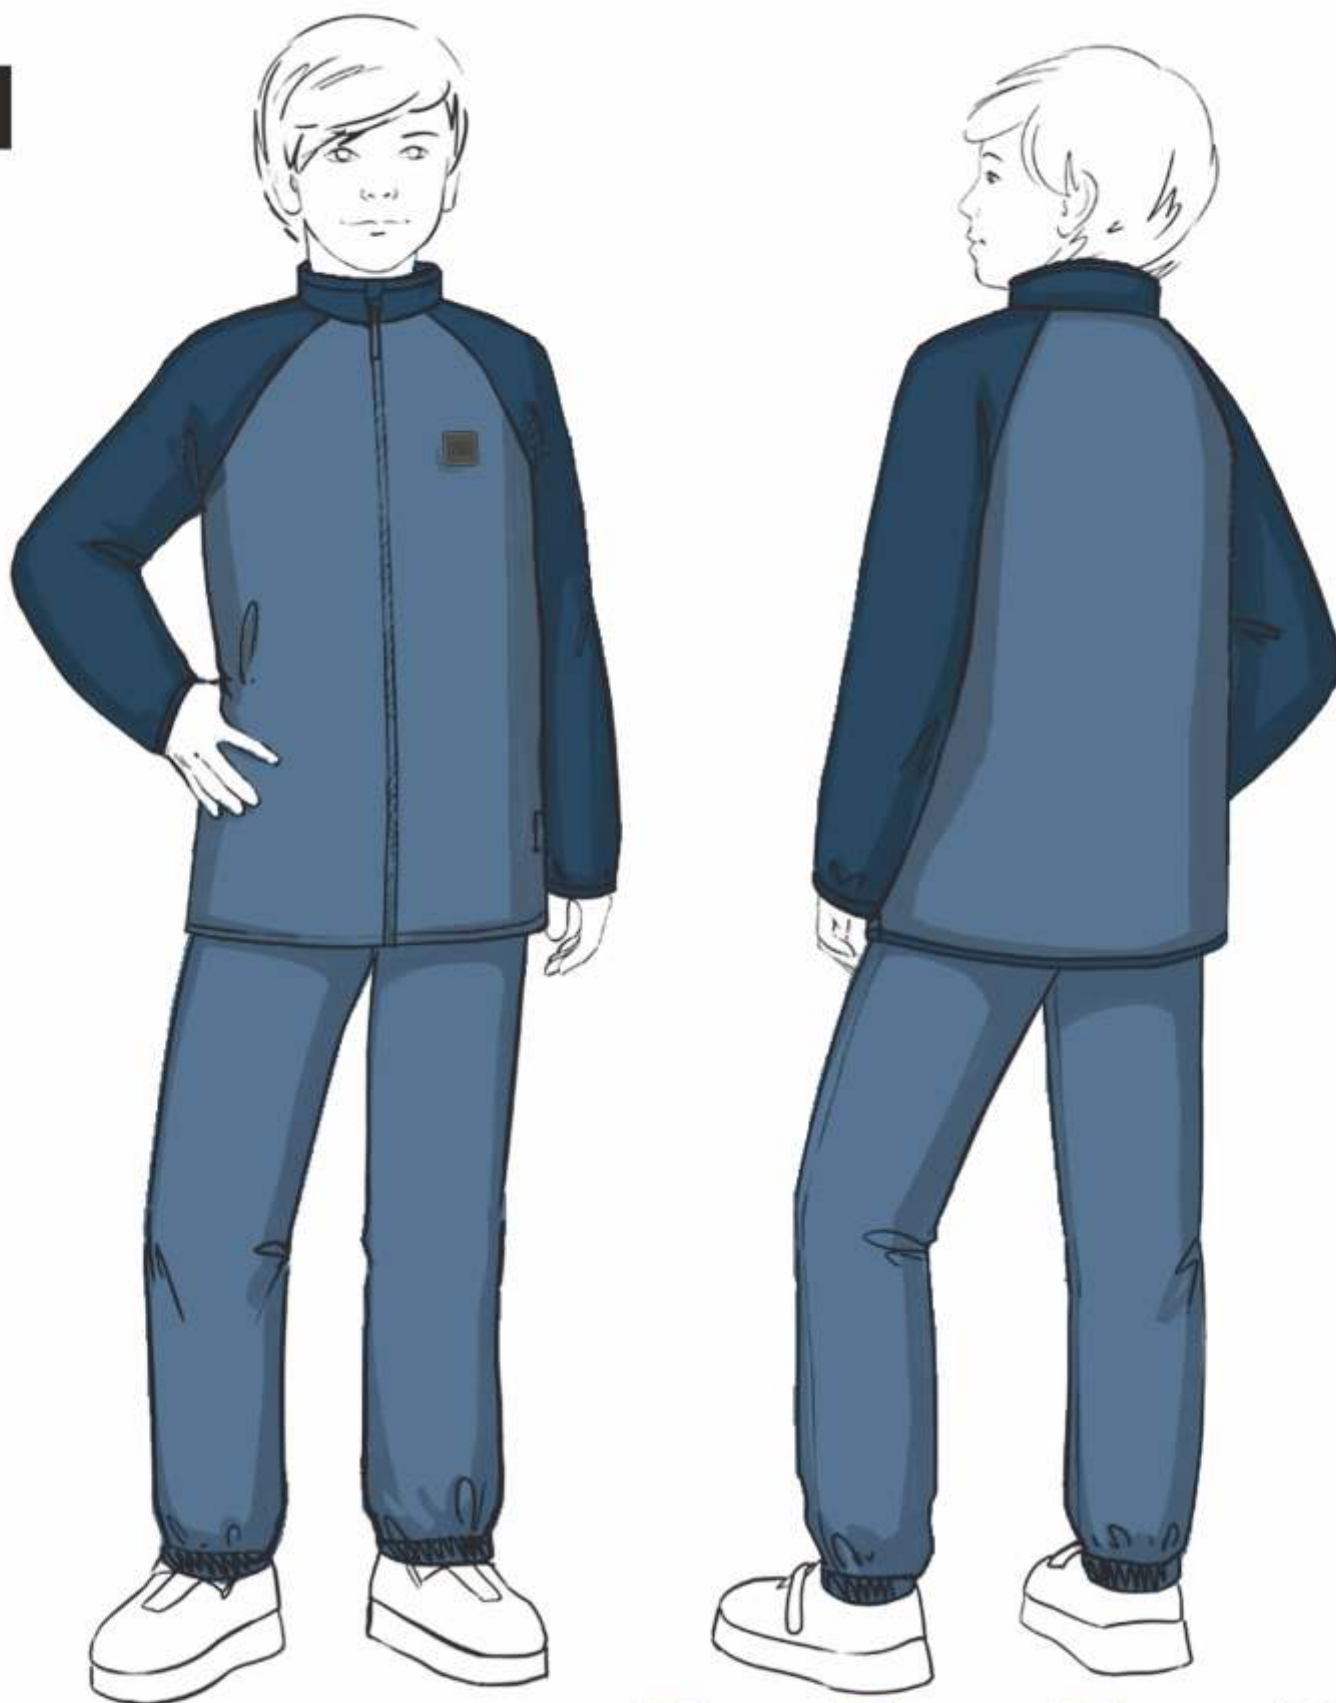

для мальчика
КОСТЮМ «СОФТ»

арт. 7Г10124

92 98 104 110 116 122 128 134 140 146
Ткань верха: флис (100% полиэстер)

джинс/
неви

неви

черный