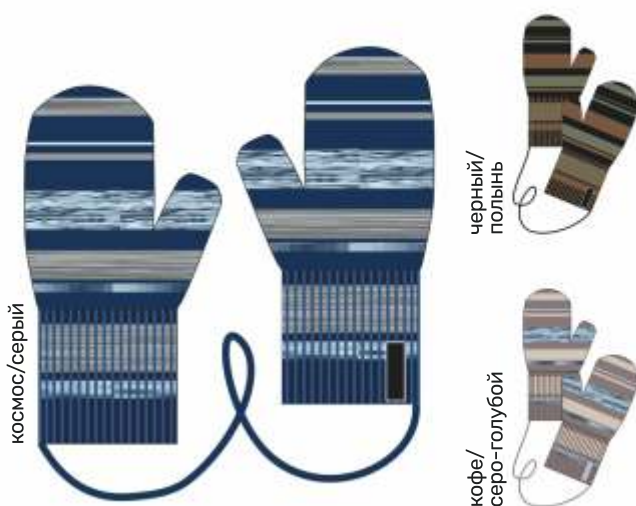

Подкладка: шерсть 50%, акрил 50%

кофе/серо-голубой

черный/полынь

детские
ВАРЕЖКИ «ЗИМА»

арт. 14з17024

2 3 4

Верх: шерсть 50%, акрил 50%

Подкладка: шерсть 50%, акрил 50%