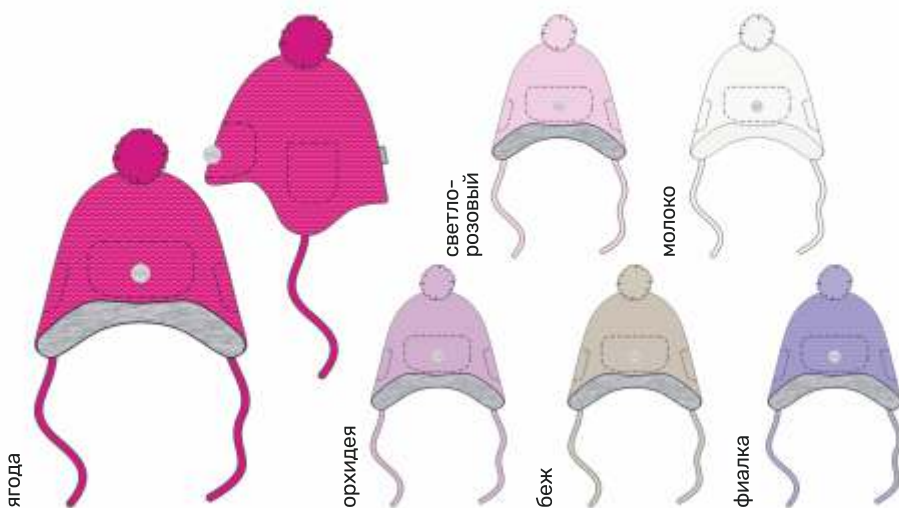

детская
ШАПКА «ГОРИЗОНТ»

арт. 11з15424

48-52 50-54

Верх: шерсть 50%, акрил 50%

Подкладка: 100% хлопок

Утеплитель: 80