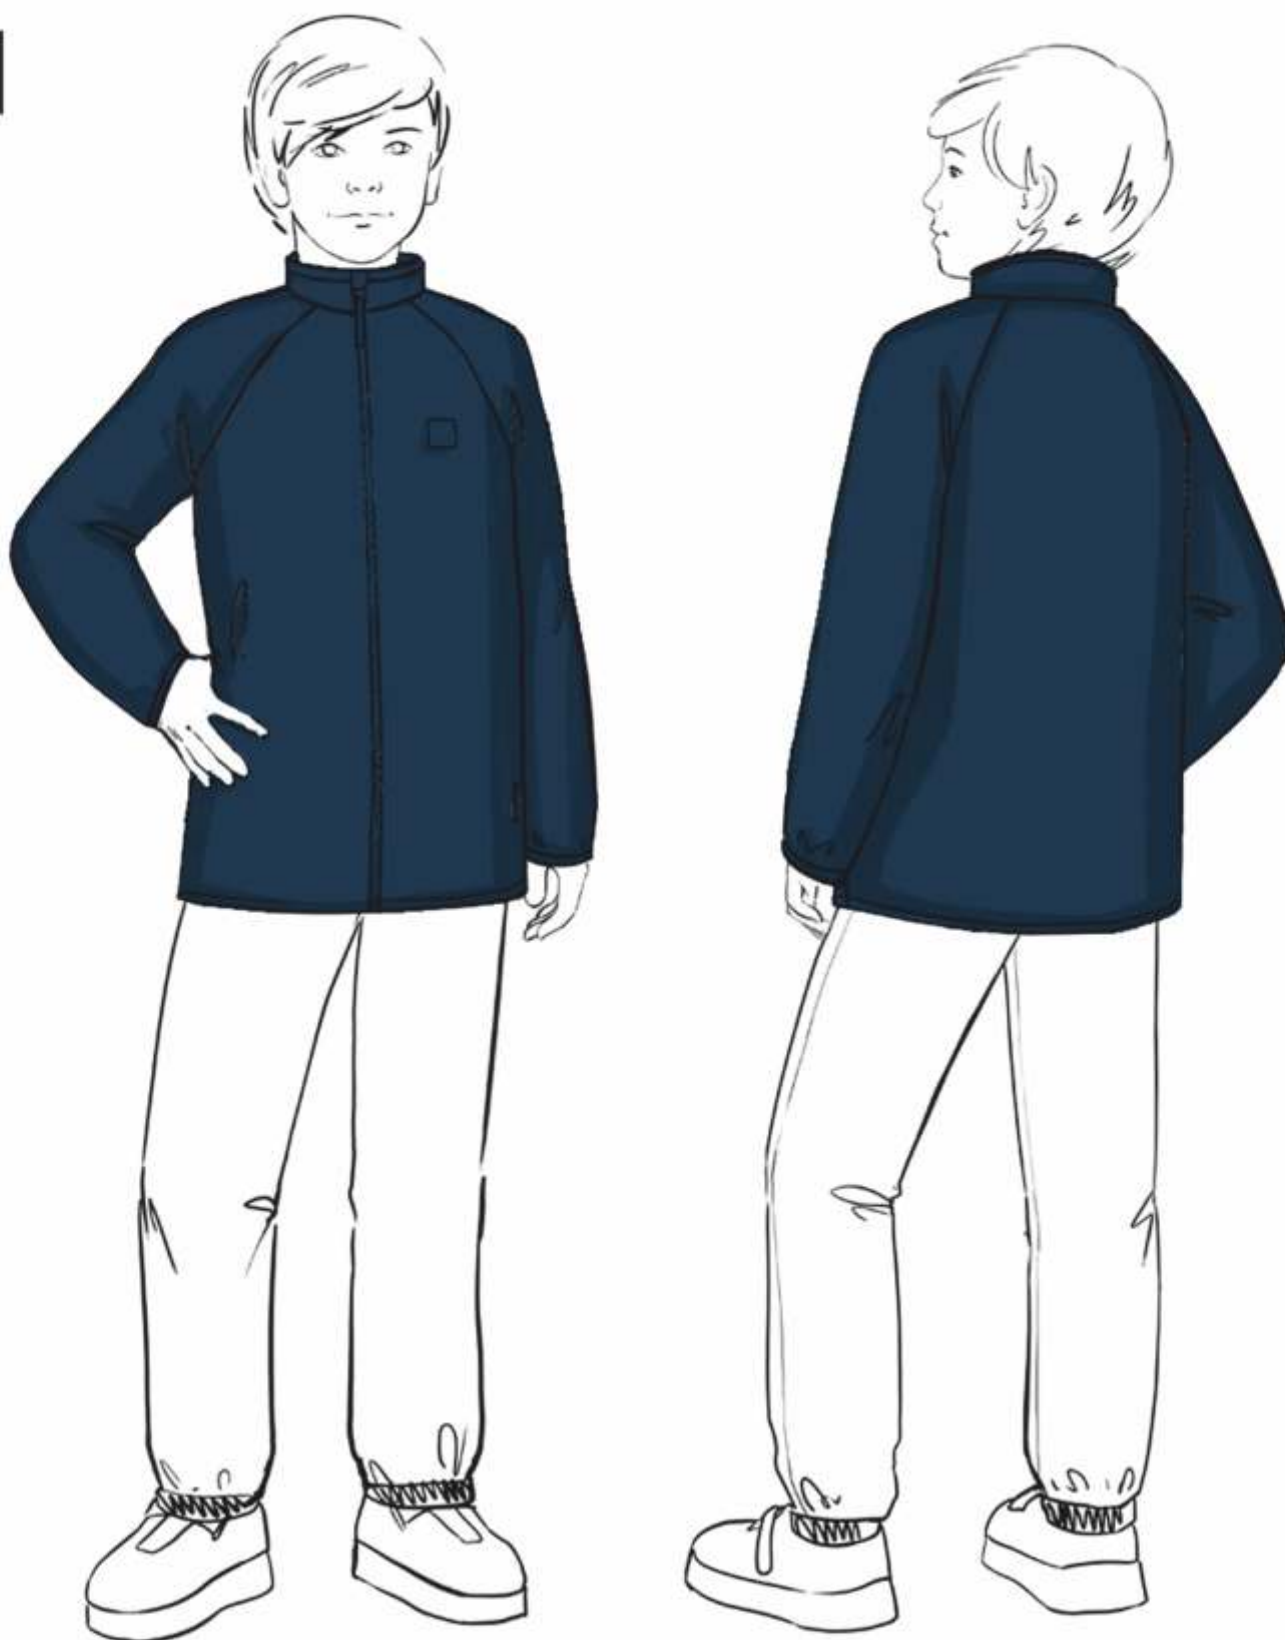

для мальчика
КОФТА «СОФТ»

арт. 4т10324

104 110 116 122 128 134 140 146 152 158 164 170
Ткань верха: флис (100% полиэстер)