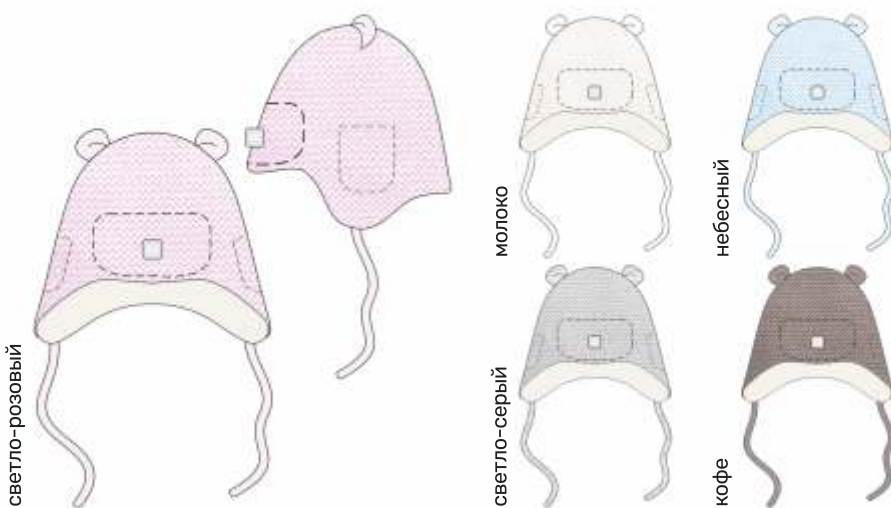

АКСЕССУАРЫ • ДЕВОЧКИ

ЗИМА 24/25

детская
БАЛАКЛАВА «УМКА»

арт. 10з15024

36-40 40-44 44-48

Верх: шерсть 50%, акрил 50%

Подкладка: 100% хлопок

Утеплитель: 100

светло-серый

молоко

светло-розовый

небесный

кофе

детская
ШАПКА «УМКА»

арт. 11з15124

36-40 40-44 44-48
Верх: шерсть 50%, акрил 50%
Подкладка: 100% хлопок
Утеплитель: 100