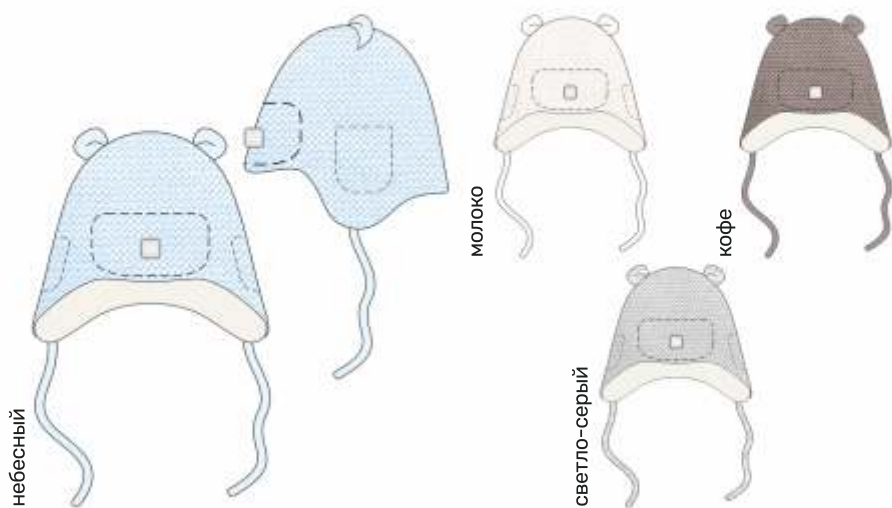

детская
ШАПКА «УМКА»

арт. 11з15124

36-40 40-44 44-48

Верх: шерсть 50%, акрил 50%

Подкладка: 100% хлопок

Утеплитель: 100