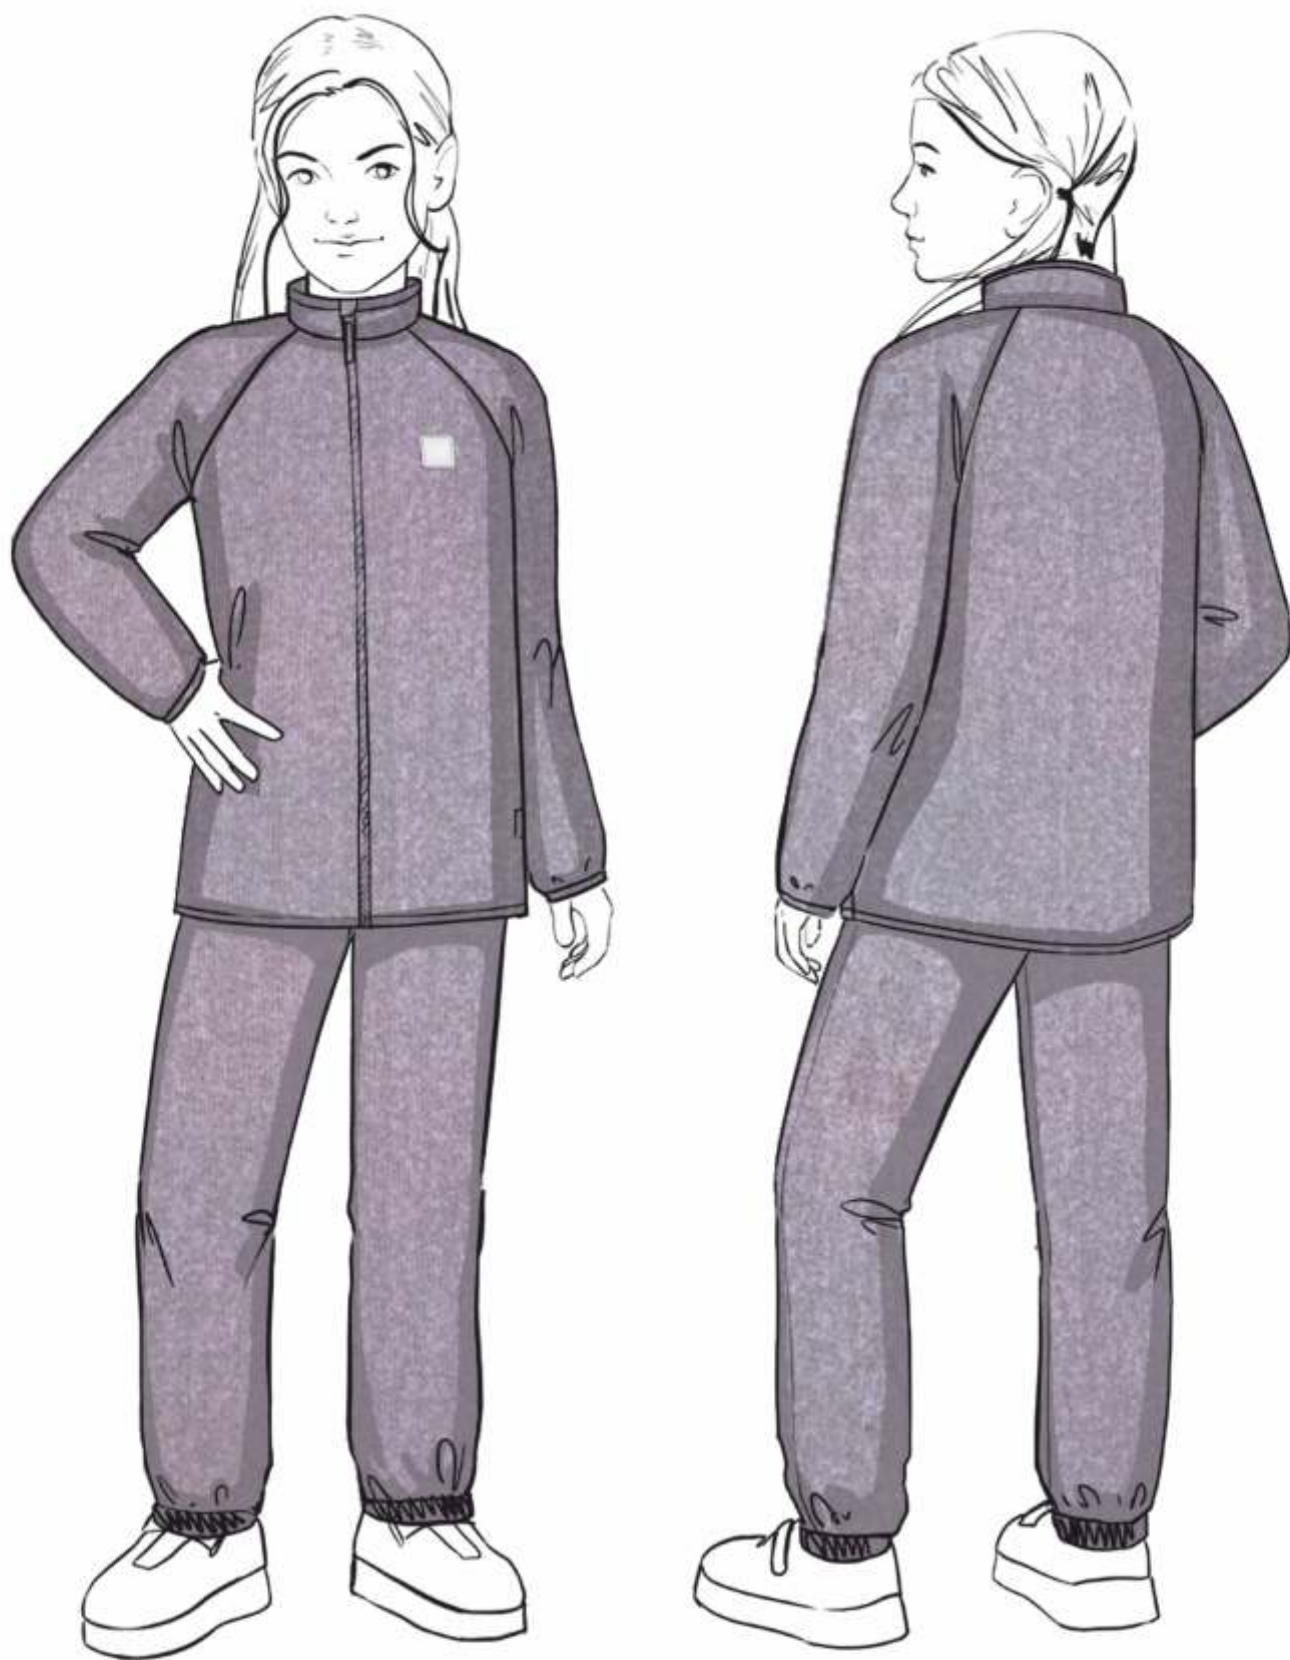

арт. 8т10824

80 86 92 98 104 110 116 122
Ткань верха: флис (100% полиэстер)

джинс

темно-серый

для девочки
КОСТЮМ «МЕЛАНЖ»

арт. 7Г11424

92 98 104 110 116 122 128 134 140 146
Ткань верха: флис (100% полиэстер)