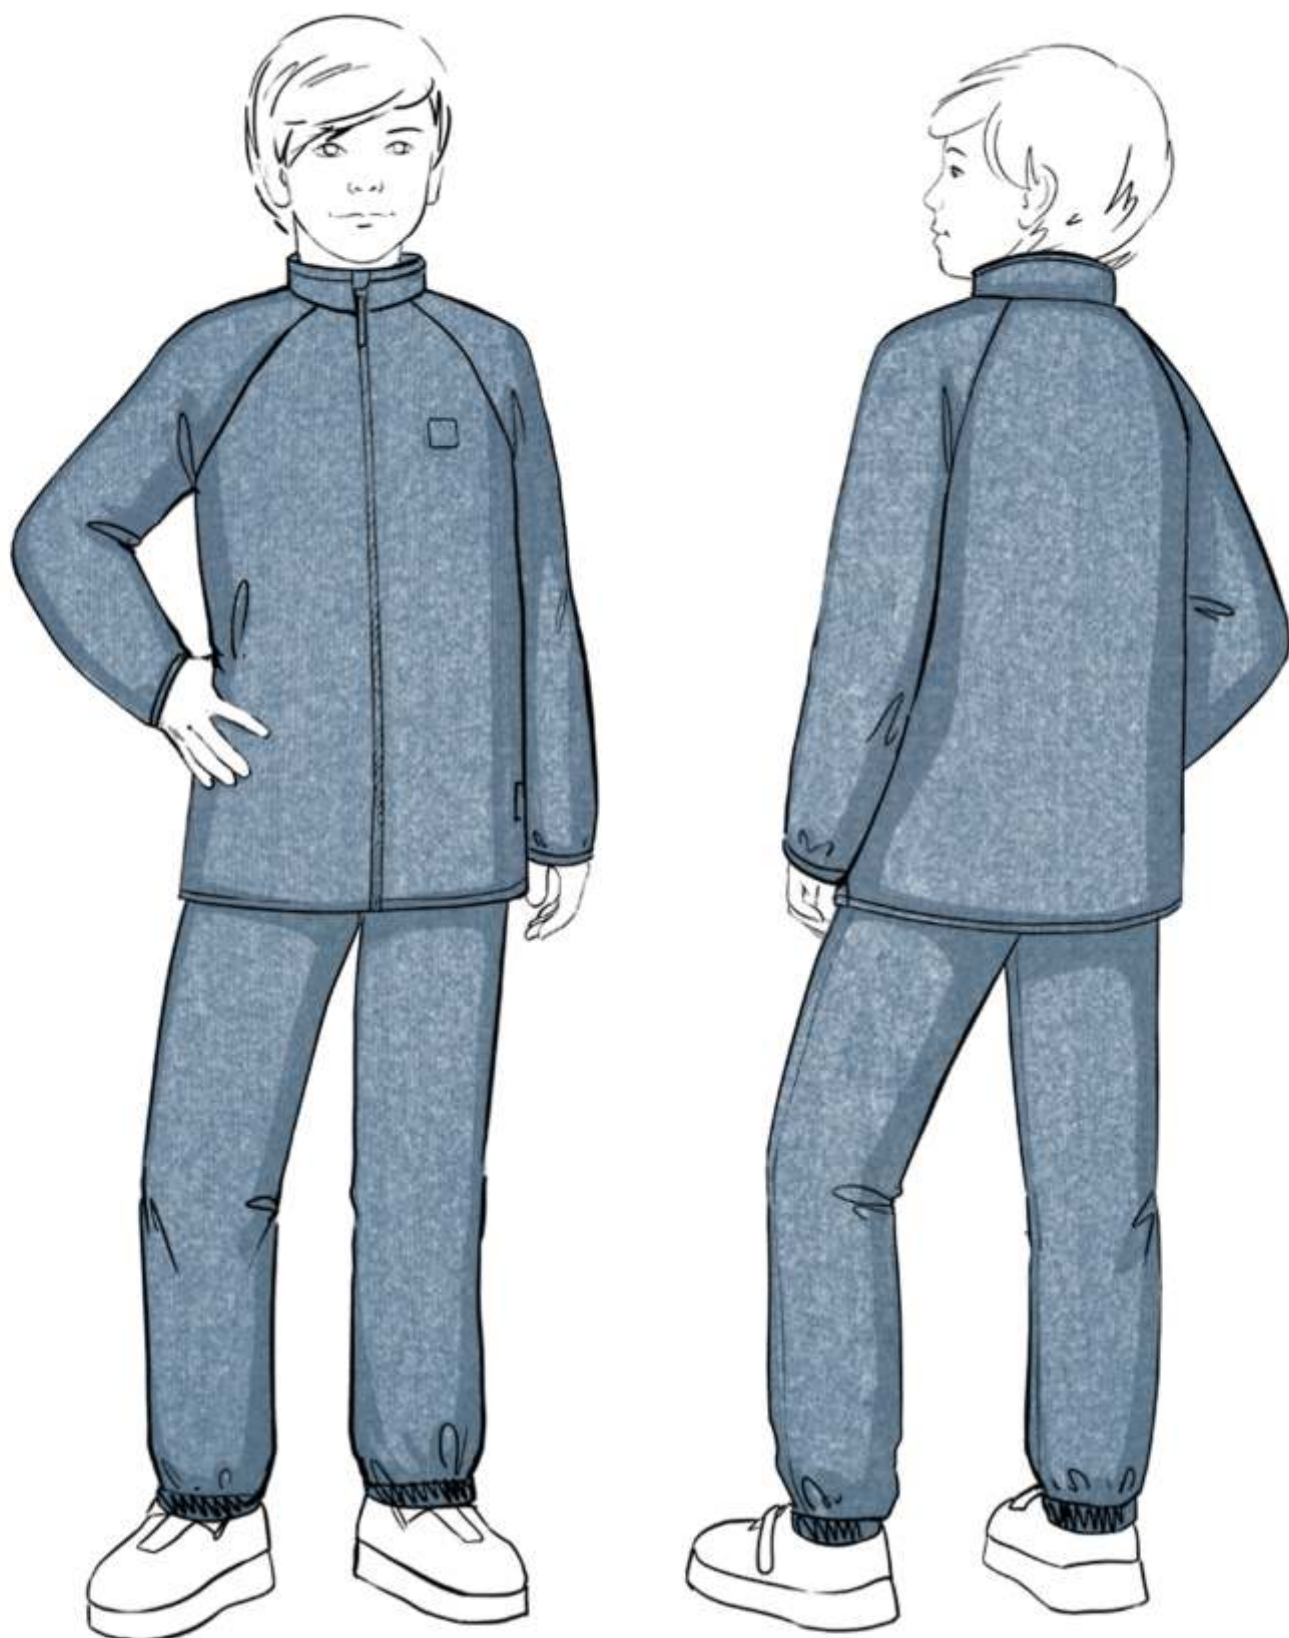

арт. 8т10824

80 86 92 98 104 110 116 122
Ткань верха: флис (100% полиэстер)

джинс

темно-серый

для девочки
КОСТЮМ «МЕЛАНЖ»

арт. 7Г11424

92 98 104 110 116 122 128 134 140 146
Ткань верха: флис (100% полиэстер)