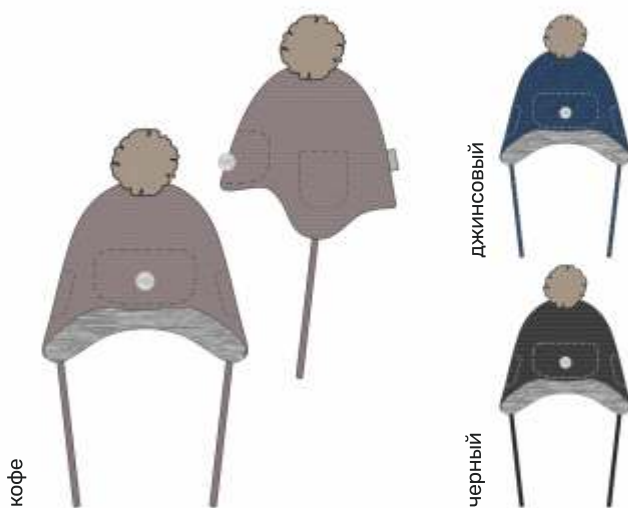

65

детская
ШАПКА «БАЙКАЛ»

арт. 11з15524

48-52 50-54

Верх: шерсть 50%, акрил 50%

Подкладка: 100% хлопок

Утеплитель: 80

Меховой помпон натуральный