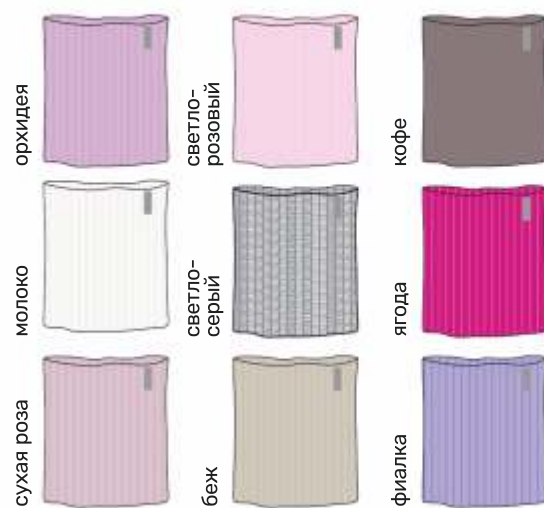

беж

молоко

детский
СНУД «ЛАПЛАНДИЯ»

арт. 17з15624

единый размер

Верх: шерсть 50%, акрил 50%

небесный

молоко