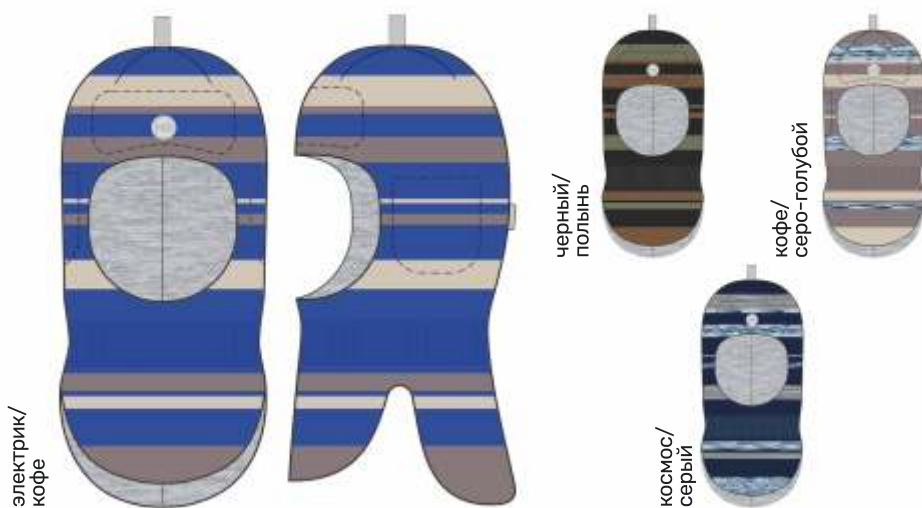

детская БАЛАКЛАВА «АЛТАЙ»

арт. 10з15224

48-52 50-54

Верх: шерсть 50%, акрил 50%

Подкладка: 100% хлопок

Утеплитель: 80

электрик/
кофе

черный/
попынь

кофе/
серо-голубой

космос/
серый