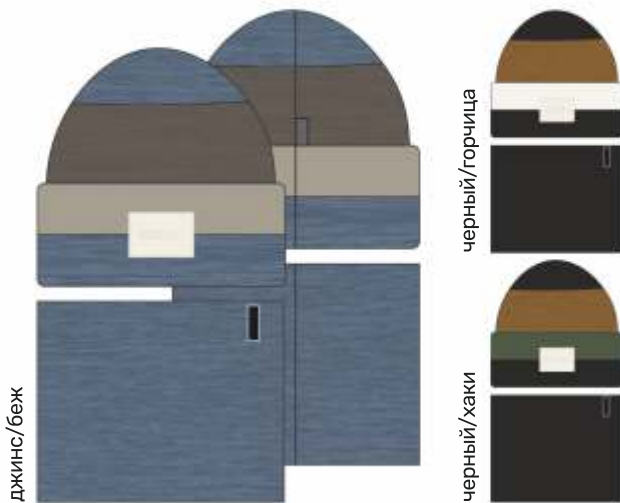

черный

джинс/беж

черный/горчица

черный/хаки

детский
КОМПЛЕКТ «САХАЛИН»
 шапка+снуд

арт. 12з16524

50-54 54

Верх: вискоза 50%,
 полиамид 30%, полиэфир 20%
 Подкладка: флис (100% полиэстер)