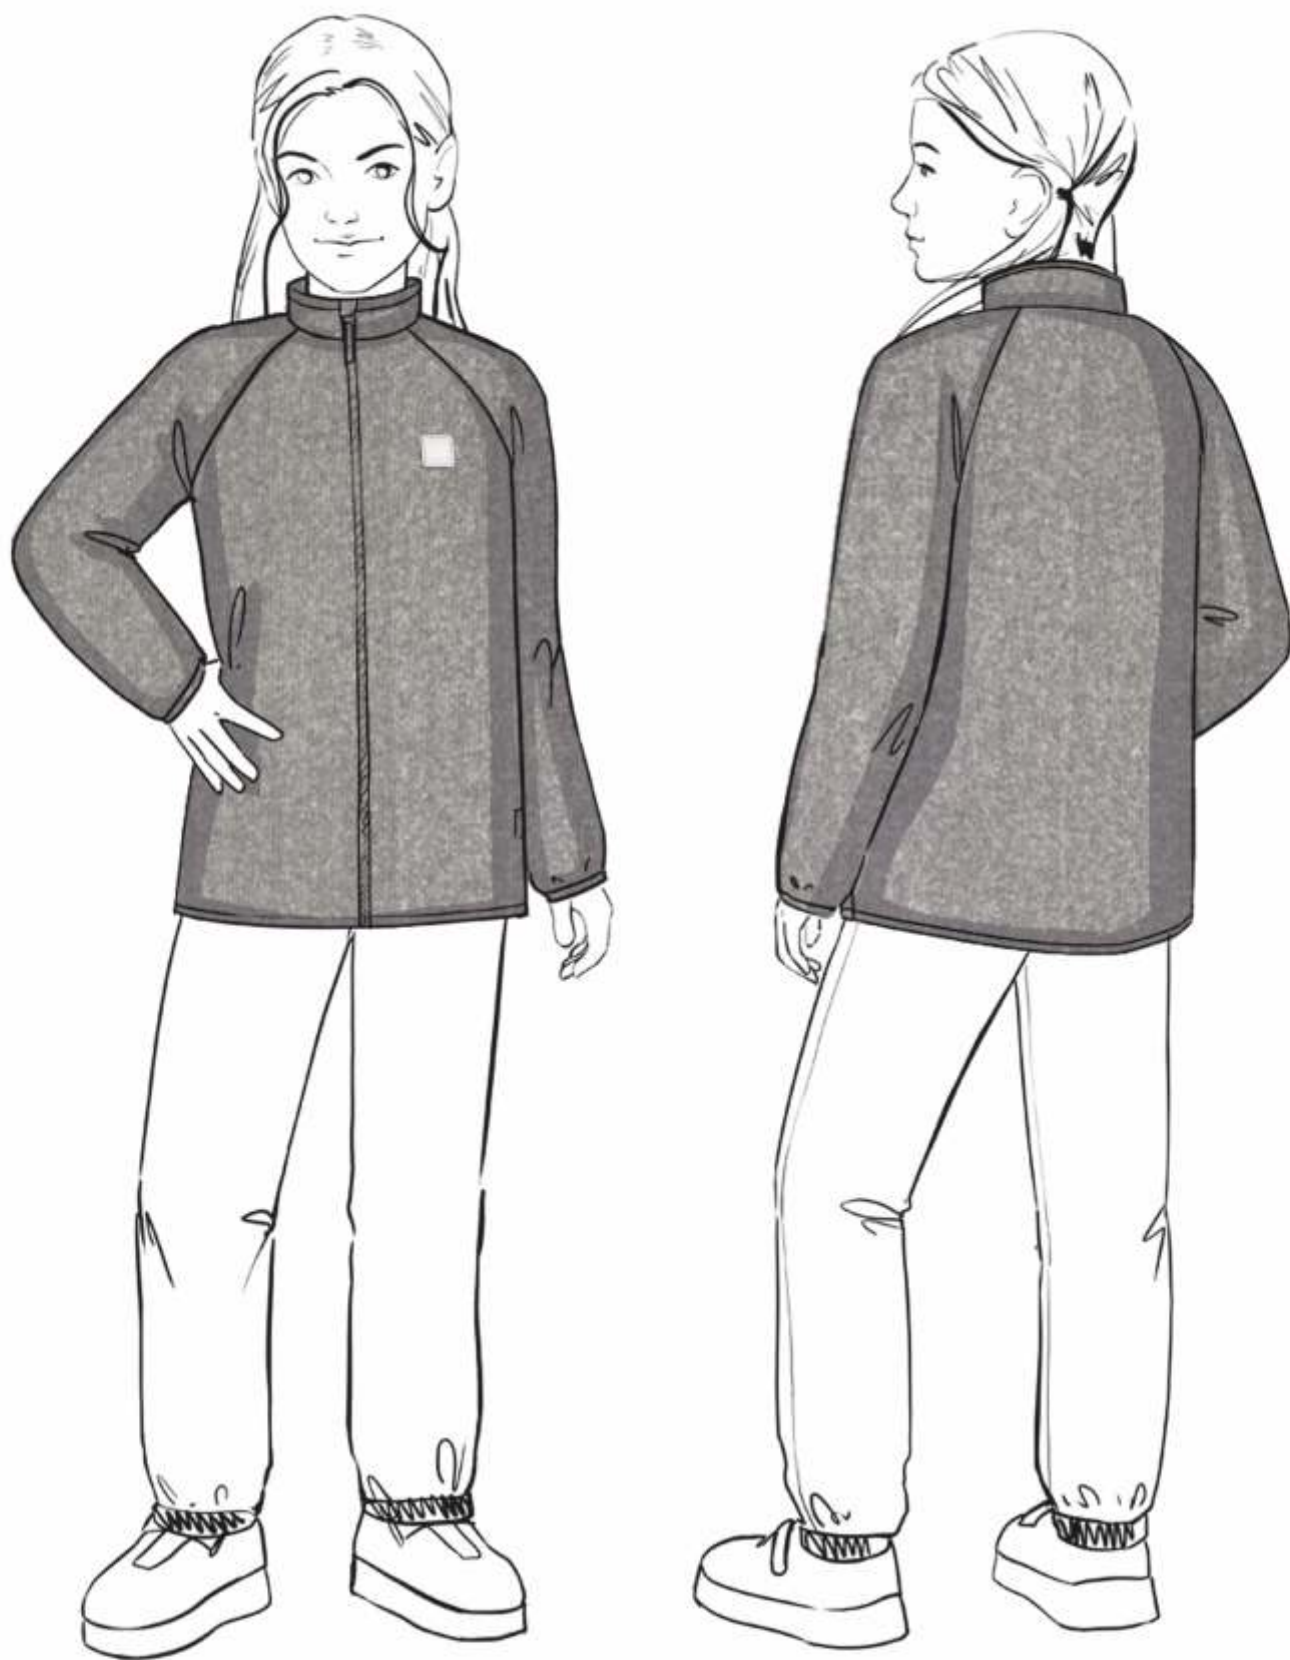

для мальчика

КОСТЮМ «МЕЛАНЖ»

арт. 7Г11524

92 98 104 110 116 122 128 134 140 146

Ткань верха: флис (100% полиэстер)

темно-серый

ДЖИНС

для девочки
КОФТА «МЕЛАНЖ»