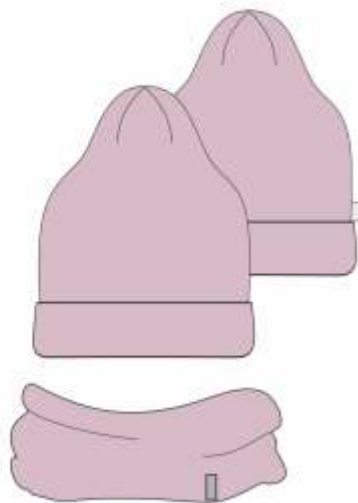

детский
КОМПЛЕКТ «КАРЕЛИЯ»
шапка+снуд

арт. 12з16424

50-54 54

Верх: шерсть 50%, акрил 50%

Подкладка: флис (100% полиэстер)

сухая роза