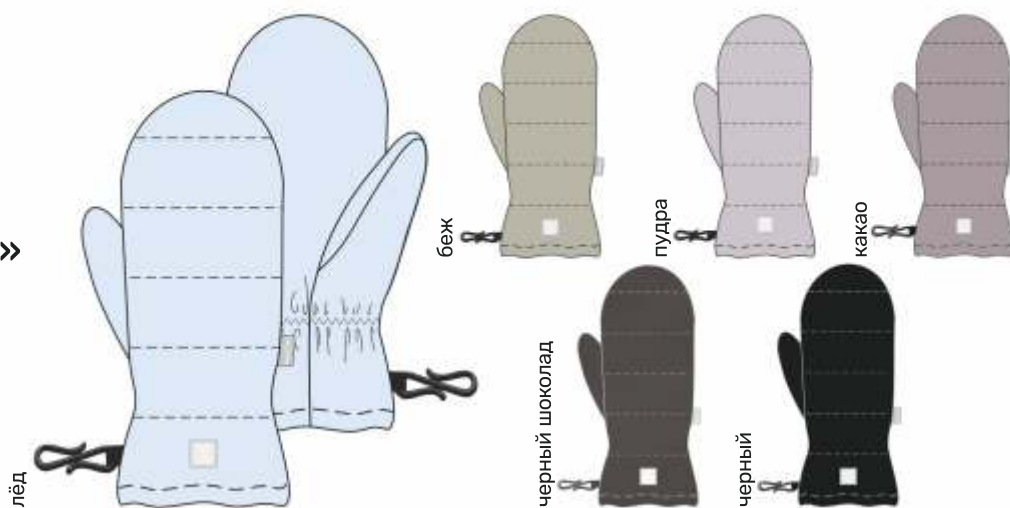

пудра

лёд

для девочки
ВАРЕЖКИ «ЗАПОЛЯРЬЕ»

арт. 14з17624

2 3 4 5 6

Верх: Курточная с пропиткой WR
(100% полиэстер)

Подкладка: флис (полиэстер 100%)

Утеплитель: fiberlite 150