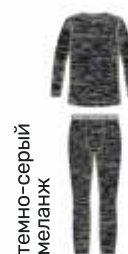

темно-серый
меланж