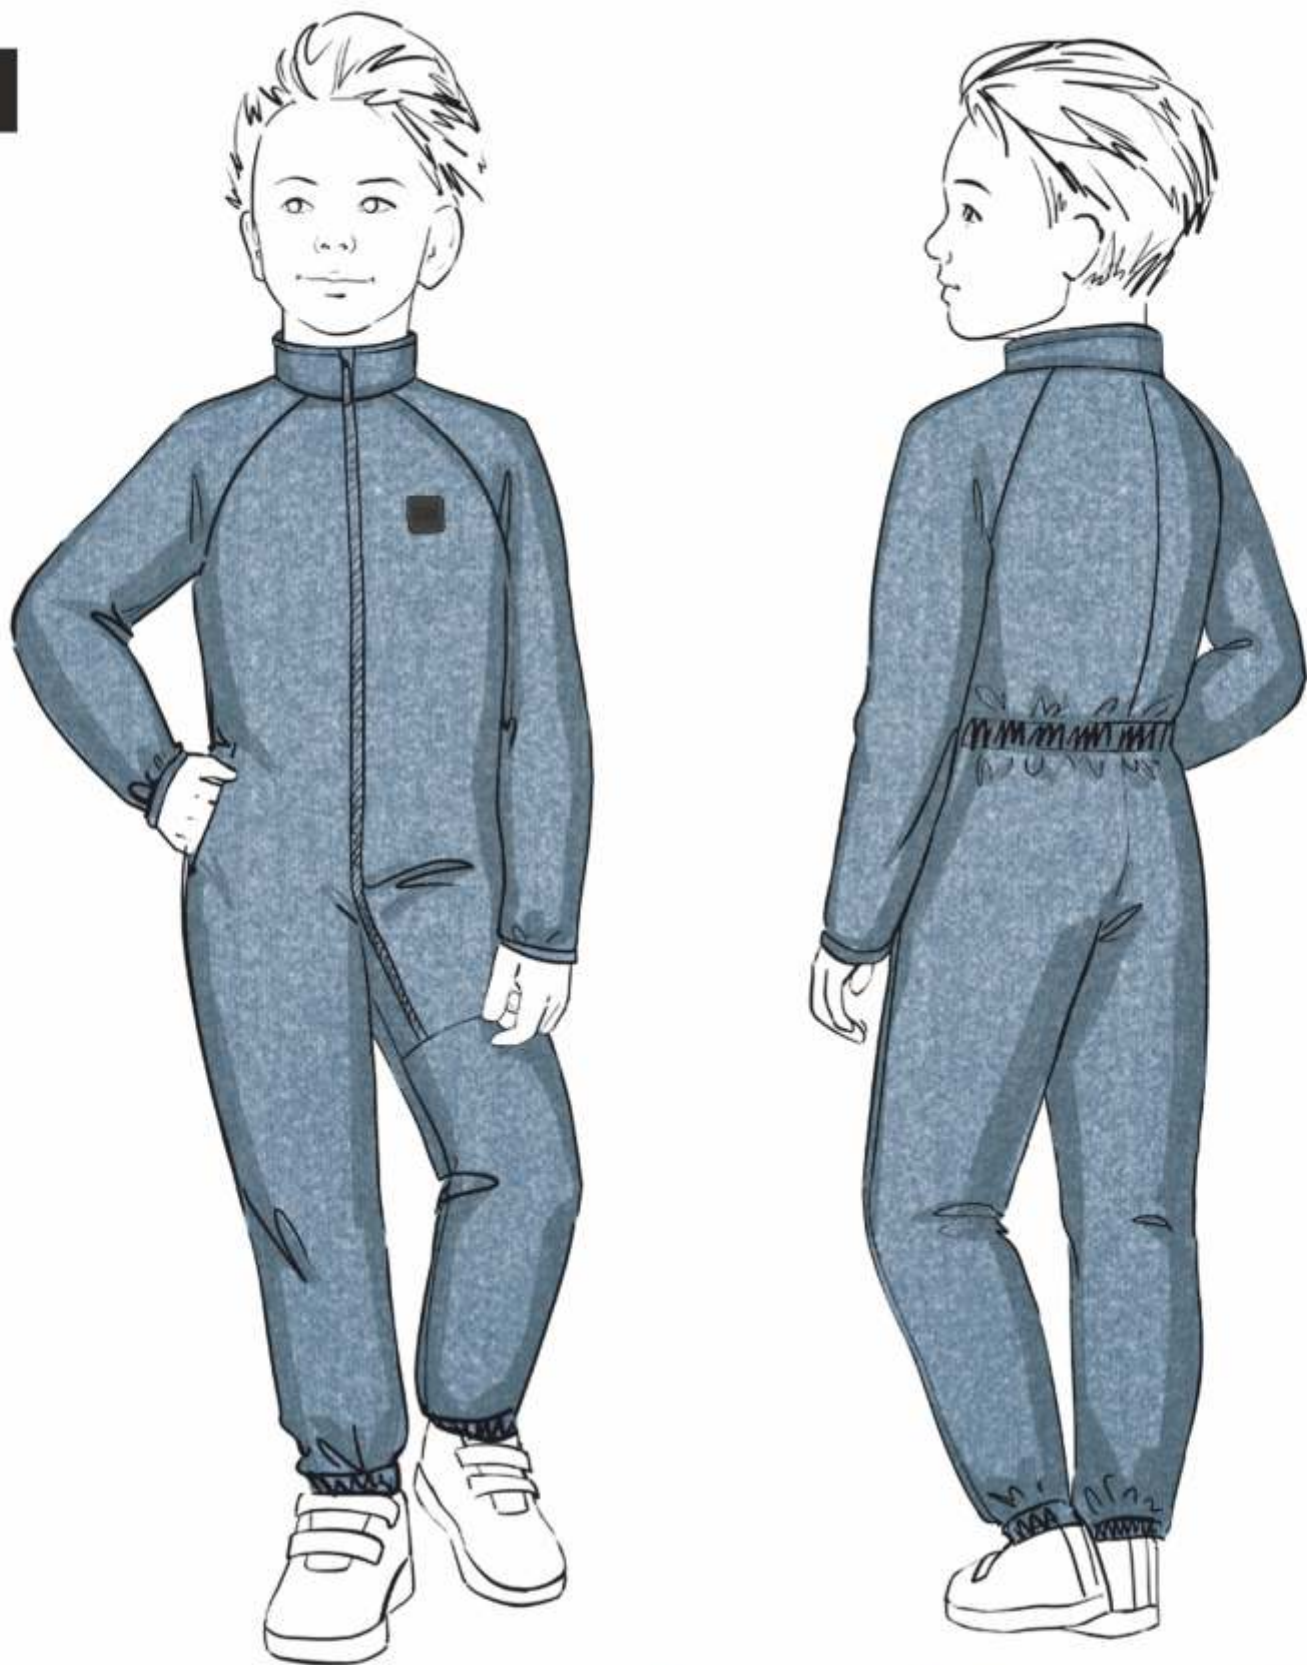

детский
КОМБИНЕЗОН «МЕЛАНЖ»

арт. 8т10824

80 86 92 98 104 110 116 122
Ткань верха: флис (100% полиэстер)

джинс

темно-серый