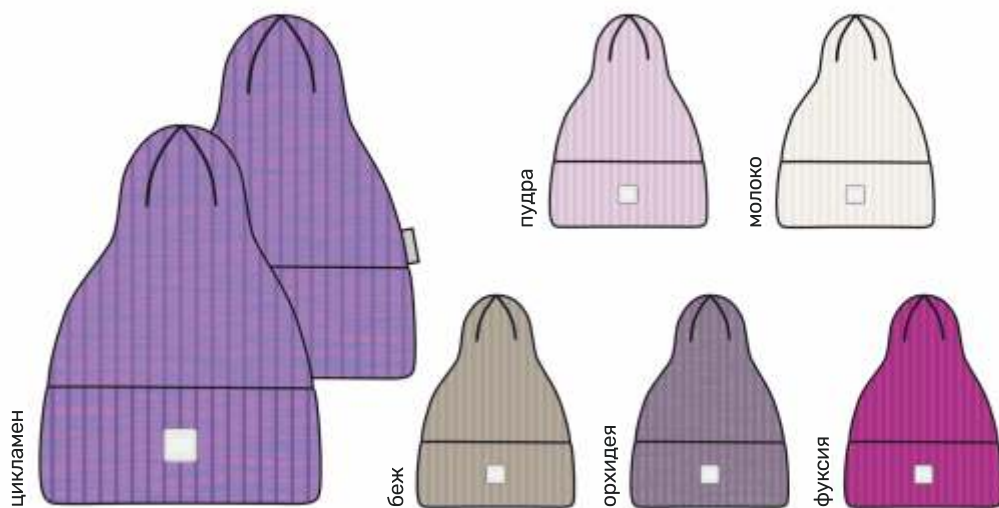

орхидея

пудра

беж

детская
ШАПКА «СЕВЕР»

арт. 11з16324

50-52 52-54 54

Ткань верха: Мембрана 5000/5000
(100% полиэстер)

Подкладка: трикотаж (100% хлопок)

Мех отделки: искусственный

Утеплитель: fiberlite 200

беж

фуксия

пудра

молоко

для девочки
ШАПКА «РАССВЕТ»

арт. 11з16224

50-54 54

Верх: вискоза 50%,
полиамид 30%, полиэфир 20%
Подкладка: флис (100% полиэстер)

молоко

сухая роза

ягода

кофе

детский
КОМПЛЕКТ «КАРЕЛИЯ»
шапка+снуд

арт. 12з16424