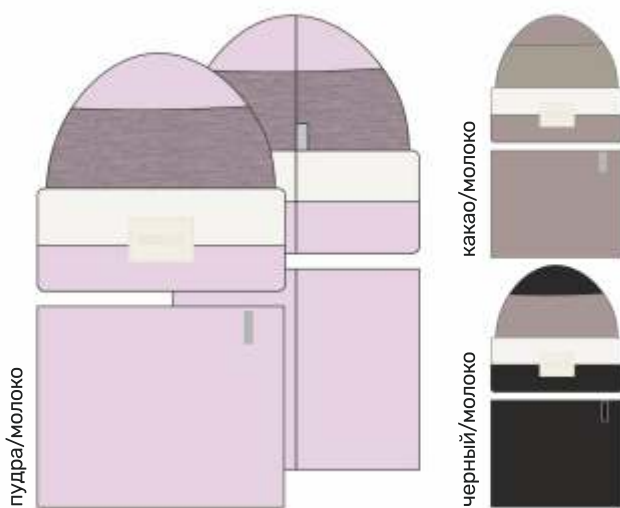

пудра/молоко

какао/молоко

черный/молоко

детский
КОМПЛЕКТ «САХАЛИН»
шапка+снуд

арт. 12з16524

50-54 54

Верх: вискоза 50%,
полиамид 30%, полиэфир 20%
Подкладка: флис (100% полиэстер)

черный/цикламен