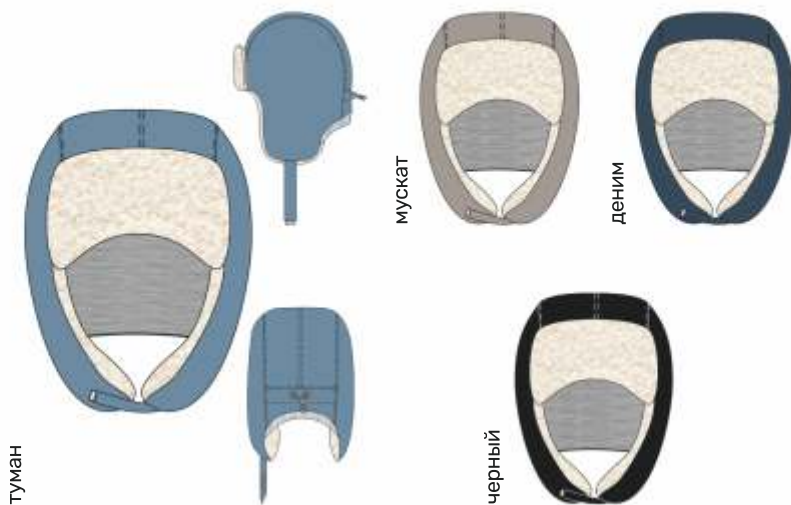

черный

детская
ШАПКА «СЕВЕР»

арт. 11з16324

50-52 52-54 54

Ткань верха: Мембрана 5000/5000
(100% полиэстер)

Подкладка: трикотаж (100% хлопок)

Мех отделки: искусственный

Утеплитель: fiberlite 200

туман